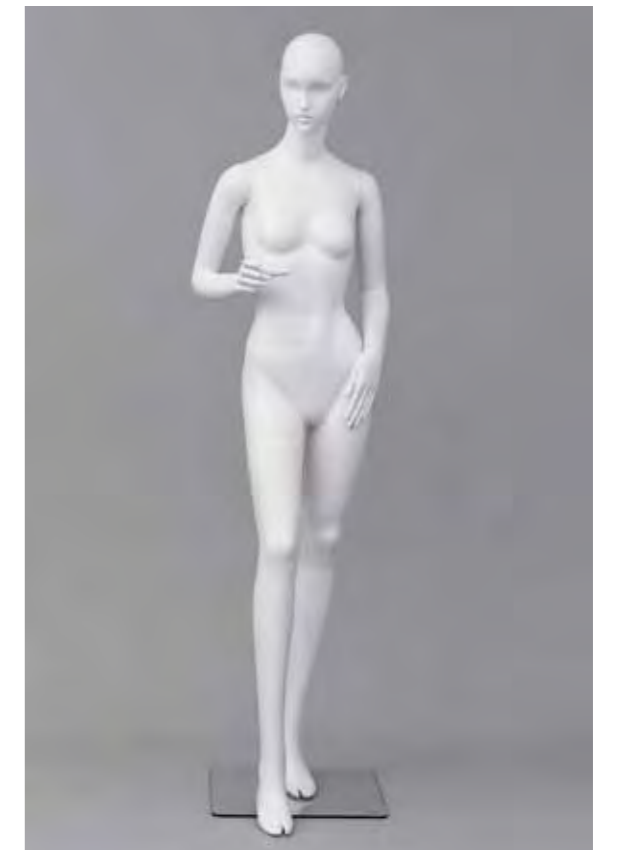

STATUE
スタチュー

STATUE-1
T:176 / B:79.5 / W:56 / H:82
Shoulders:38 / Heel:2 / Foot:23.5
Arm:RSTATUE1 LSTATUE1 / Hand:RSA47 LSA48

STATUE-M1
T:182 / B:86 / W:69 / H:87
Shoulders:43 / Heel:3.5 / Foot:26
Arm:RSTATUEM1 LSTATUEM1 / Hand:RM17 LM18