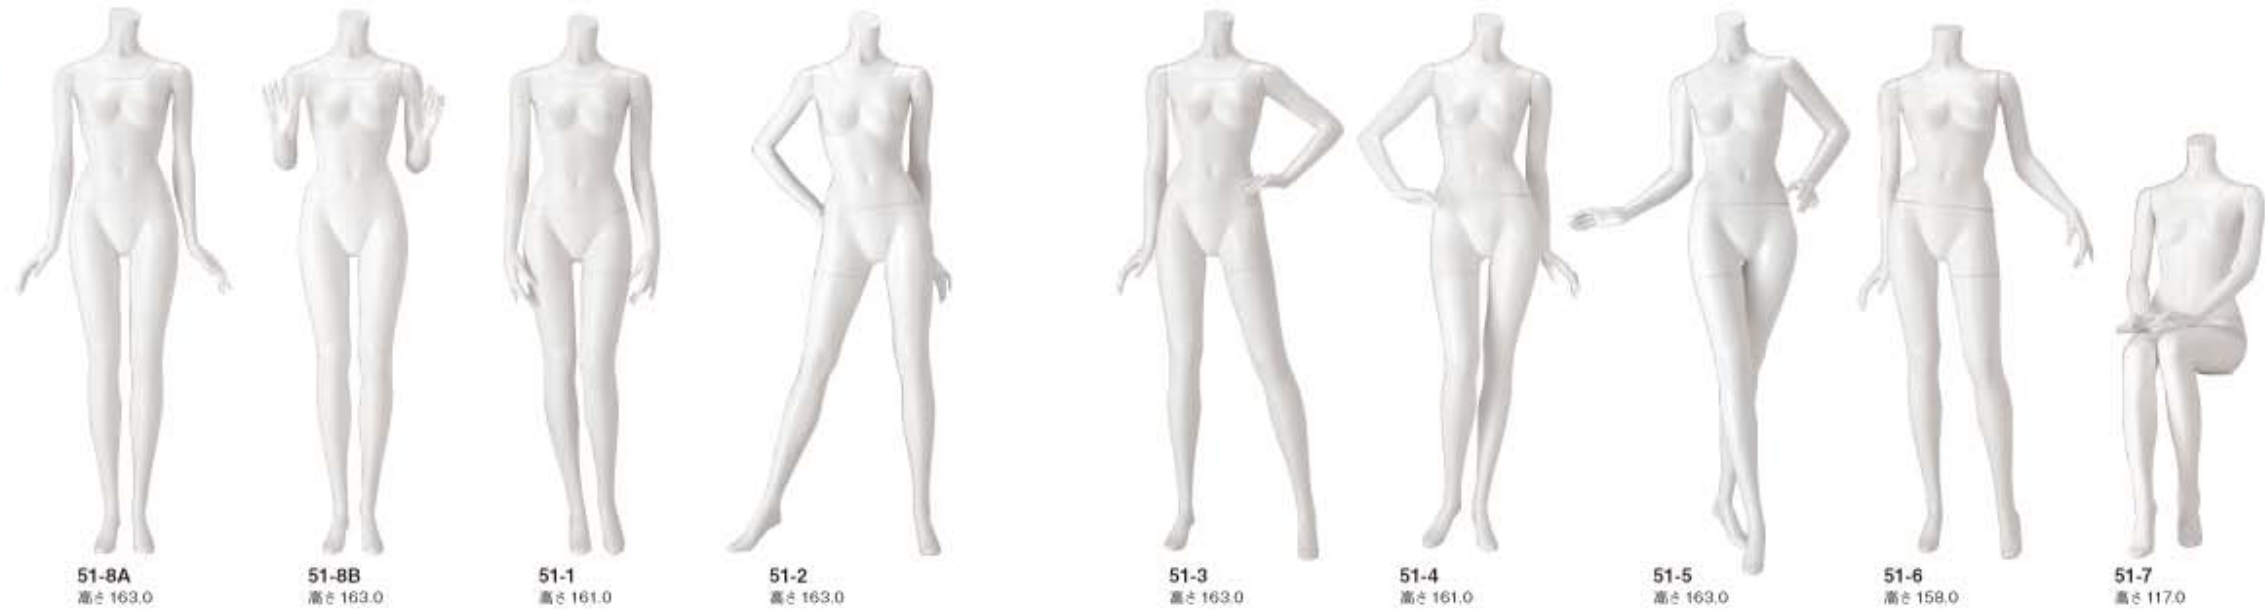

OPT

OPT 51

OPT 52

OPT 53

●ヘッド上部分が交換できます。

システムタイプOPT53に限り、ヘッド上部のパーツを交換することができます。パーツは婦人トルソーボディWBシリーズと共通です。

システムタイプのオプトは全ポーズとも、腕をはずし写真の肩パットの状態でご使用いただけます。(レギュラータイプOPT1～4にはご使用出来ませんのでご注意ください。)