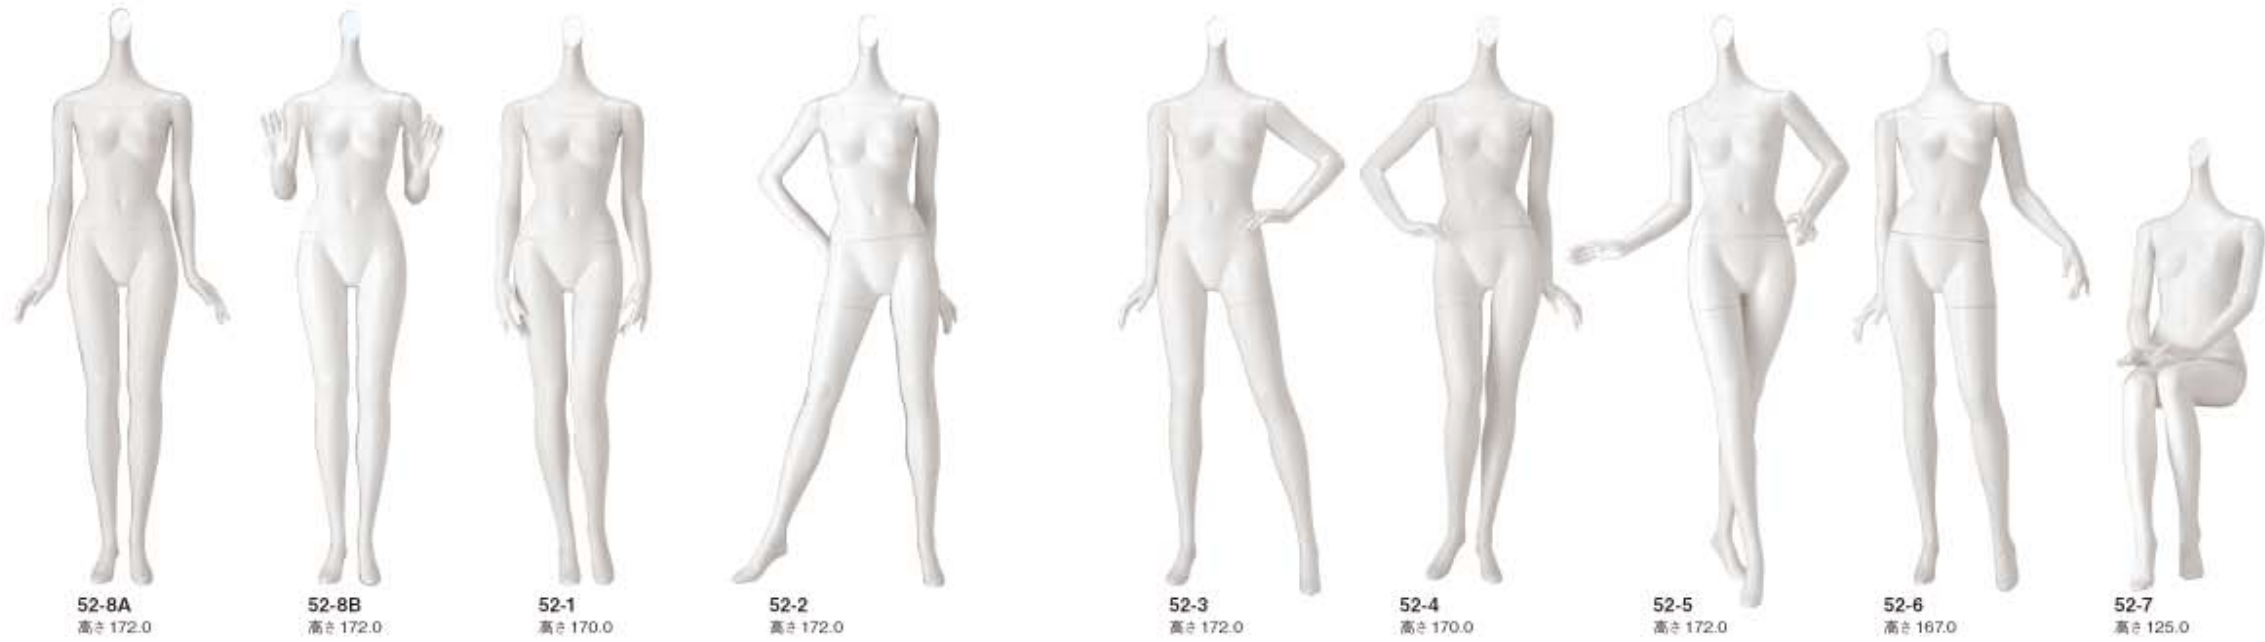

51-8A
高さ 163.0

51-8B
高さ 163.0

51-1
高さ 161.0

51-2
高さ 163.0

51-3
高さ 163.0

51-4
高さ 161.0

51-5
高さ 163.0

51-6
高さ 158.0

51-7
高さ 117.0

OPT 52

52-8A
高さ 172.0

52-8B
高さ 172.0

52-1
高さ 170.0

52-2
高さ 172.0

52-3
高さ 172.0

52-4
高さ 170.0

52-5
高さ 172.0

52-6
高さ 167.0

52-7
高さ 125.0