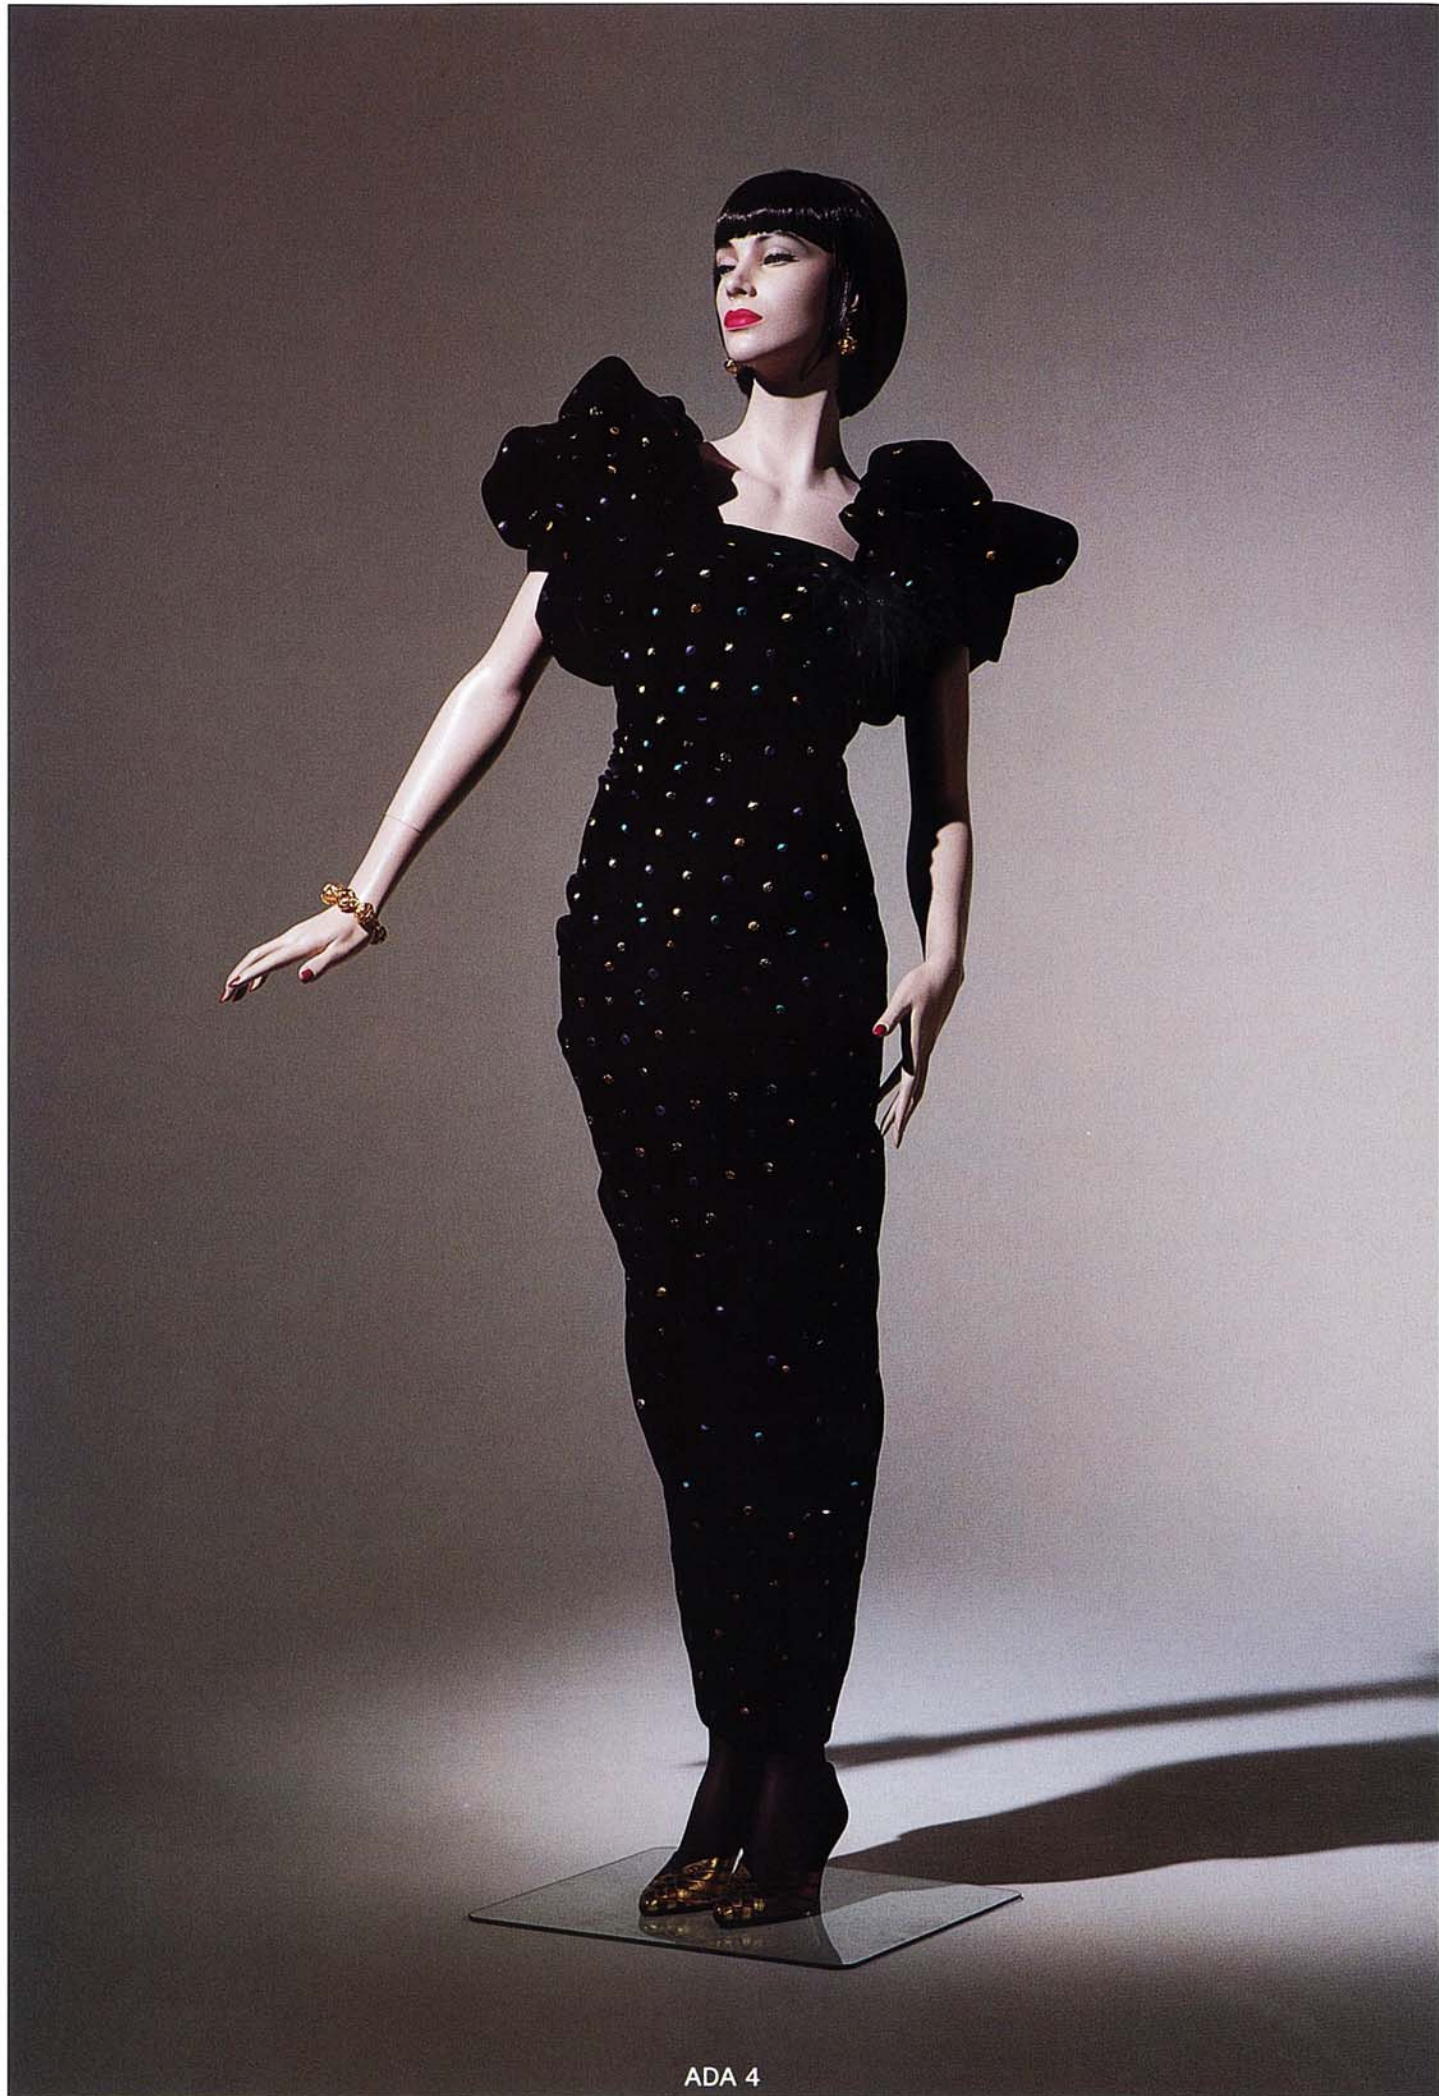

ADA 2

ADA 6

ADA 4

ADA 3

**ADA 2**  
 HE-177.0/F-150.0  
 B-81.0/W-60.0/H-88.0  
 HAIR NO.605A  
 右腕-ADA 2/右手先-PW H  
 左腕-ADA 2/左手先-PW A

**ADA 4**  
 HE-177.0/F-150.0  
 B-80.0/W-57.0/H-90.0  
 HAIR NO.605A  
 右腕-ADA 4/右手先-PW 6  
 左腕-ADA 4/左手先-PW F

**ADA 6**  
 HE-178.0/F-154.0  
 B-78.5/W-60.0/H-88.0  
 HAIR NO.204A  
 右腕-ADA 6/右手先-PW D  
 左腕-ADA 6/左手先-PW V

**ADA 1**  
 HI-189.0/HE-176.0/F-151.0  
 B-80.0/W-60.0/H-85.0  
 HAIR NO.607A  
 右腕-ADA 1/右手先-PW B  
 左腕-ADA 1/左手先-PW 7