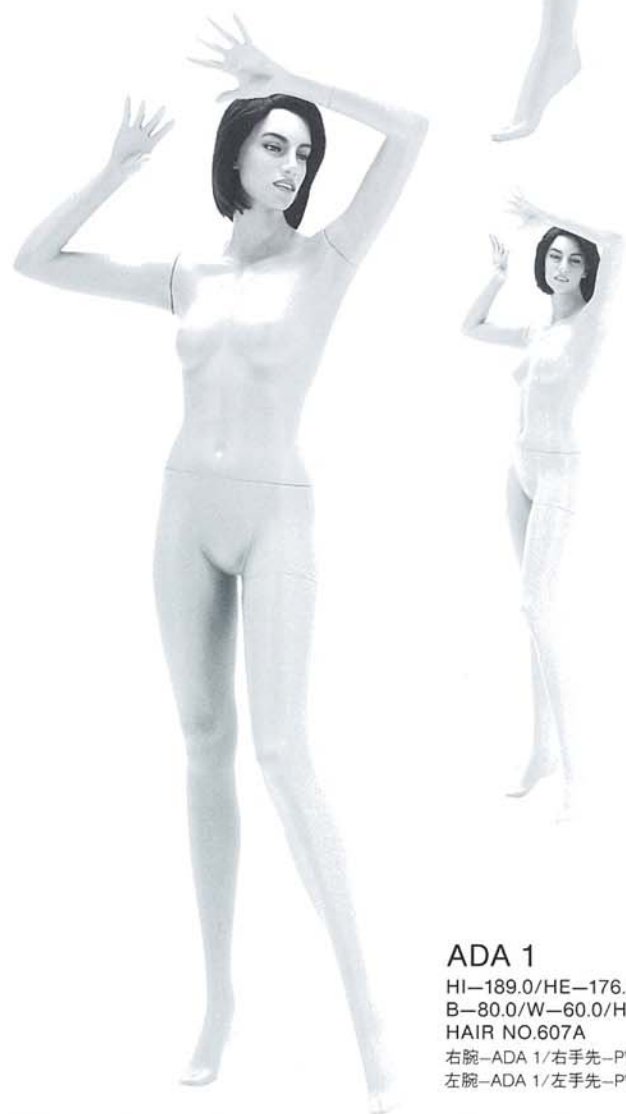

ADA 2

ADA 6

ADA 4

ADA 3

**ADA 2**  
 HE-177.0/F-150.0  
 B-81.0/W-60.0/H-88.0  
 HAIR NO.605A  
 右腕-ADA 2/右手先-PW H  
 左腕-ADA 2/左手先-PW A

**ADA 4**  
 HE-177.0/F-150.0  
 B-80.0/W-57.0/H-90.0  
 HAIR NO.605A  
 右腕-ADA 4/右手先-PW 6  
 左腕-ADA 4/左手先-PW F

**ADA 6**  
 HE-178.0/F-154.0  
 B-78.5/W-60.0/H-88.0  
 HAIR NO.204A  
 右腕-ADA 6/右手先-PW D  
 左腕-ADA 6/左手先-PW V

**ADA 1**  
 HI-189.0/HE-176.0/F-151.0  
 B-80.0/W-60.0/H-85.0  
 HAIR NO.607A  
 右腕-ADA 1/右手先-PW B  
 左腕-ADA 1/左手先-PW 7