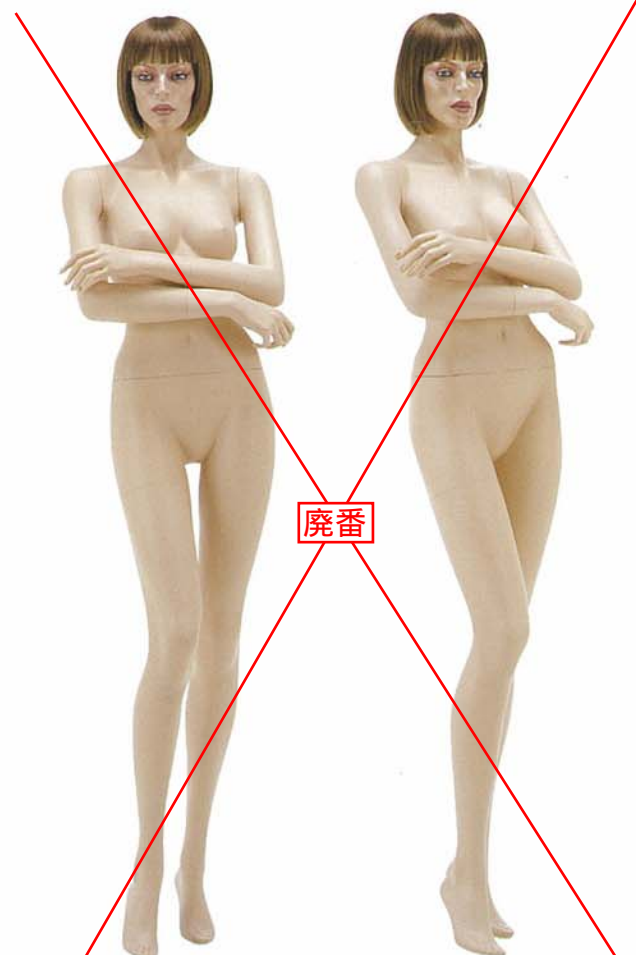

# forte フォルテ

マネキンの表記寸法は、すべてセンチメートル単位です。表記寸法のうち、「高さ」は床から頭頂部までの寸法であり、身長とは異なります。その他はマネキンの実寸法を表記しています。

フォルテは、11号サイズの婦人服を基準に制作していますが、各部の寸法はJIS規格の基本身体寸法とは異なります。

フォルテは、23.5cm、ヒール高9cmの靴を基準に制作しています。サイズやヒール高の異なる靴のご使用は、マネキンが傾いたり倒れやすくなる原因となりますのでご注意ください。また、デザインによってはご使用頂けない靴もあります。

■本製品はサーマルリサイクル仕様のエコ対応マネキンです。

FORT 10V

FORT 11V

FORT 10V 高さ 180.5 / B 84.0 / W 59.0 / H 88.0  
 カツラ No.203B  
 右腕 FORT 10 / 右手先 PW 16  
 左腕 FORT 10 / 左手先 PW 15

FORT 11V 高さ 179.5 / B 84.0 / W 59.5 / H 88.0  
 カツラ No.606B  
 右腕 FORT 11 / 右手先 PWE  
 左腕 FORT 11 / 左手先 PW 15