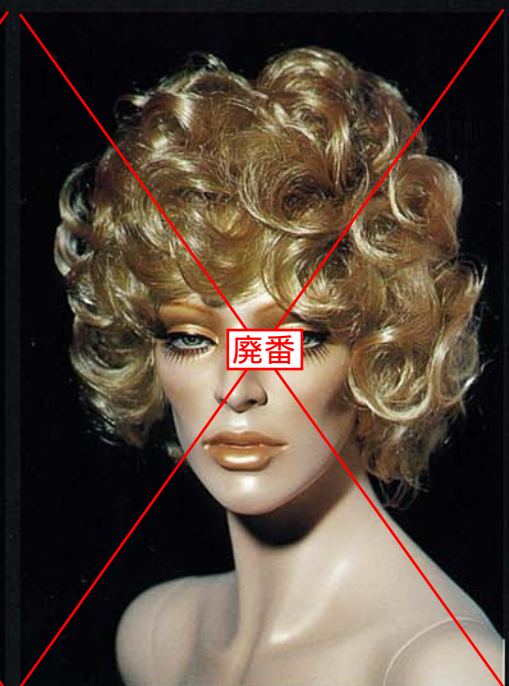

FORT 13V スタンダードメイク A・カツラ(オーダーサンプル)