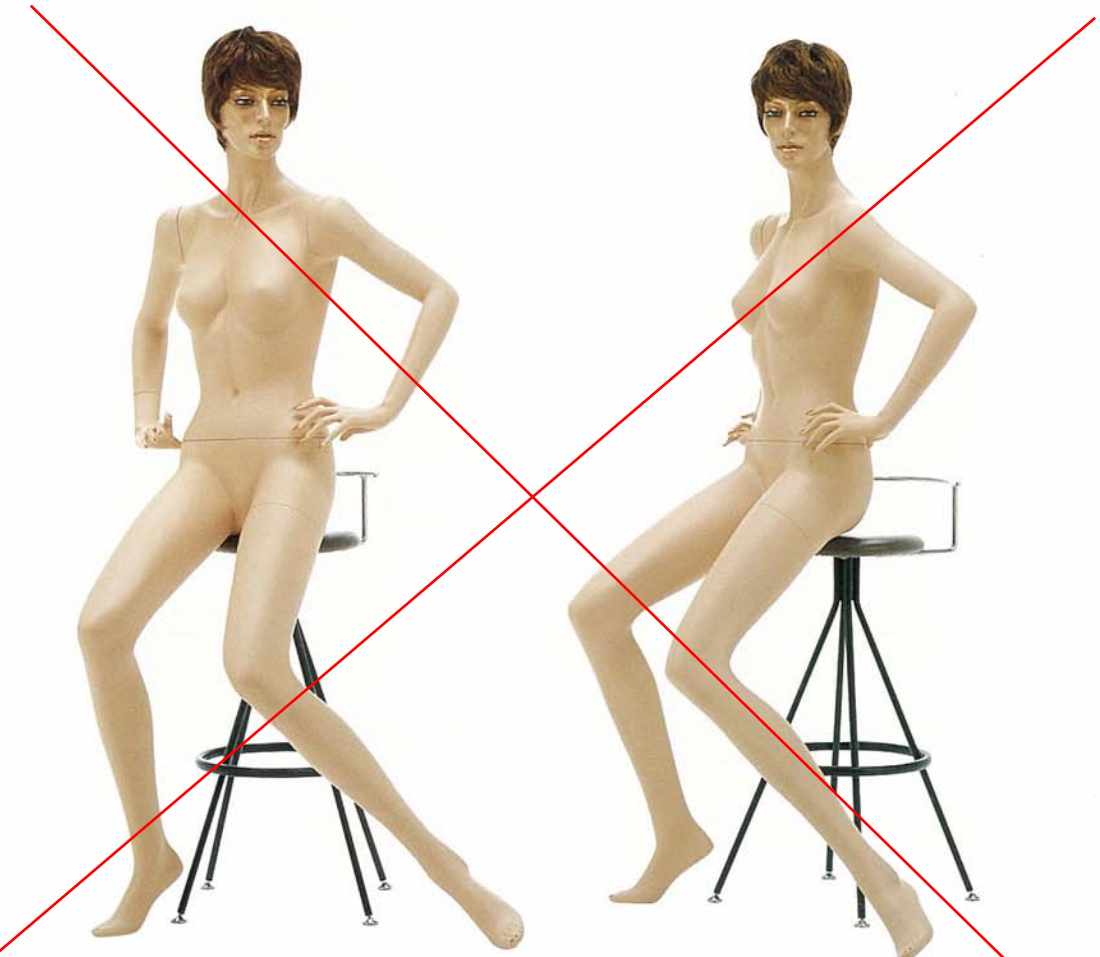

FORT 13V 高さ 159.0 / B 85.0 / W 61.0 / H 87.0
カツラ No.601B
右腕 FORT 13 / 右手先 PW A
左腕 FORT 13 / 左手先 PW E

forte

HAIR & MAKE

スタンダード仕様のメイクとカツラは通常レンタル料金に含まれています。オーダーサンプルのカツラは仕上げの一例です。ご注文に応じてご希望のメイクとカツラの制作を、別途料金にて承っておりますのでご相談ください。