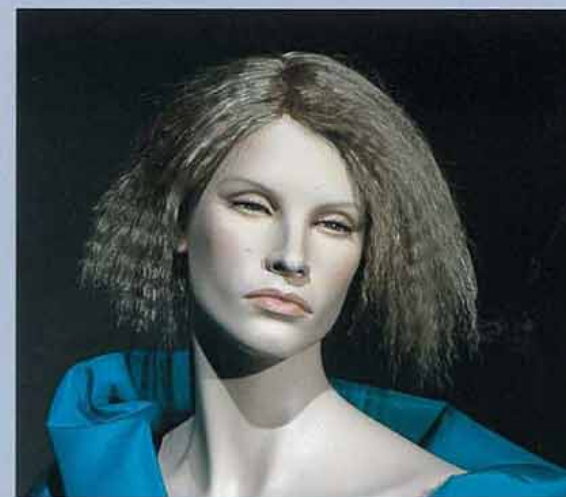

Mirza

HAIR & MAKE

本カタログのスタンダード仕様のメイクは、通常レンタル料金に含まれます。カツラはオーダーサンプルとなっています。その他、ご要望に応じてメイクとカツラの制作を別途料金にて承っていますので、ご相談ください。

MRZA 1V スタンダードメイク・カツラ (オーダーサンプル)

MRZA 2V スタンダードメイク・カツラ (オーダーサンプル)

MRZA 3V スタンダードメイク・カツラ (オーダーサンプル)