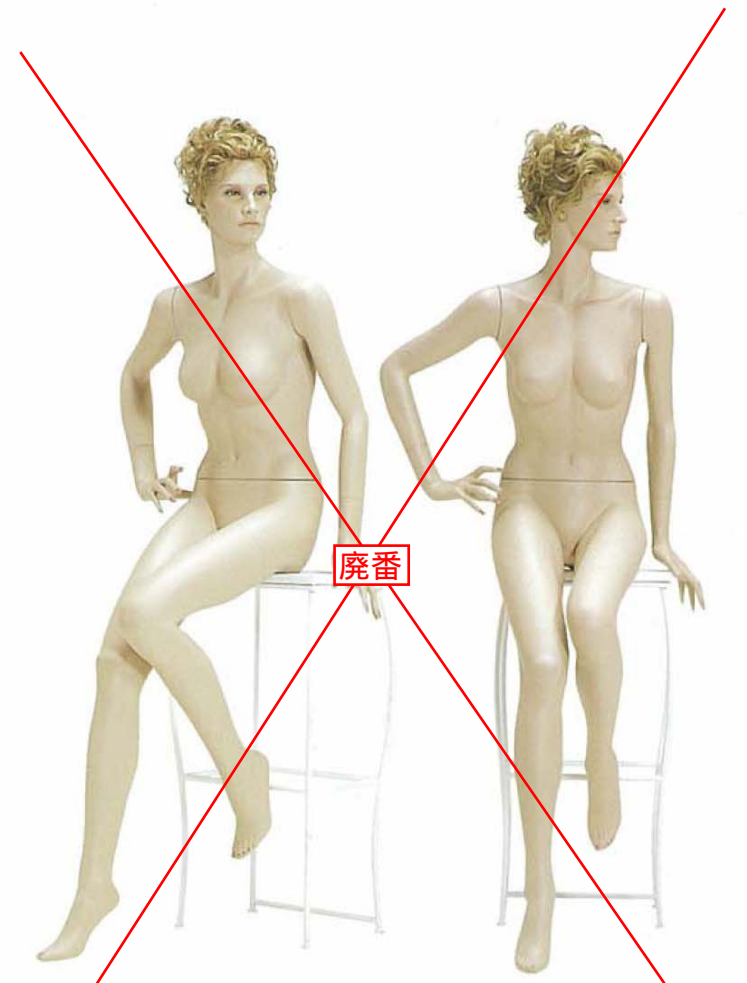

廃番

MRZA 2V

Mirza

MRZA 1V

MRZA 3V

MRZA 4V

Mirza ミルザ

マネキンの表記寸法は、すべてセンチメートル単位です。表記寸法のうち、高さは床から頭頂部までの寸法で、身長とは異なります。その他はマネキンの実寸法を表記しています。

ミルザは、11号サイズの婦人服を基準に制作していますが、各部の寸法はJIS規格の基本身体寸法とは異なります。

ミルザの靴の大きさは、23.5cm、ヒール高9cmを基準に制作しています。サイズやヒール高の異なる靴のご使用は、マネキンが傾いたり倒れやすくなる原因となりますのでご注意ください。また、デザインによってはご使用頂けない靴もあります。

■本製品はサーマルリサイクル仕様のエコ対応マネキンです。

MRZA 1V 高さ 178.0/B 82.0/W 59.0/H 84.0
右腕 MRZA 1/右手先 PW 16
左腕 MRZA 1/左手先 PW 15