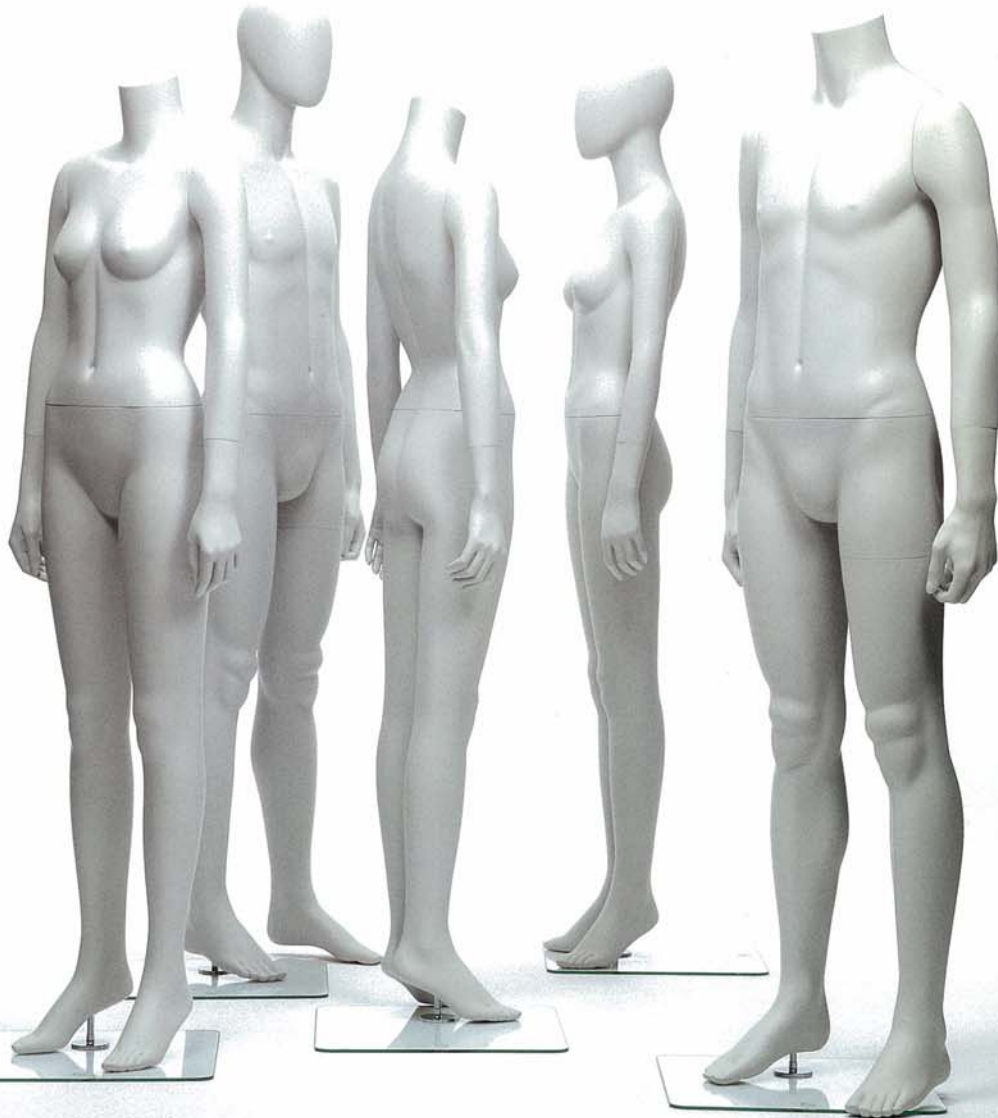

NOTE®ノーツ

マネキンの表記寸法は、すべてセンチメートル単位です。表記寸法のうち、高さは床から頭頂部までの寸法で、身長とは異なります。その他はマネキンの実寸法を表記しています。

ノーツSのレディースマネキンはSサイズ、メンズマネキンはMサイズの既製服を基準に制作していますが、各部の寸法はJIS規格の基本身体寸法とは異なります。

ノーツSのレディースマネキンの靴の大きさは、23.5cm、ヒール高6cmを基準に制作しています。サイズやヒール高の異なる靴のご使用は、マネキンが傾いたり倒れやすくなる原因となりますのでご注意ください。また、デザインによってはご使用頂けない靴もあります。

レディースマネキンの顔はそれぞれの本体に共通でご使用頂けます。

■本製品はサマルリサイクル仕様のエコ対応マネキンです。