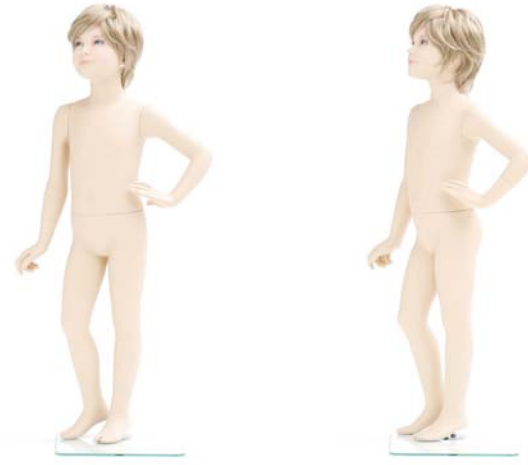

90

DEAR-EVA
高さ 92 / B49 / W46 / H51
腕 REVA-R LEVA-L / 手先 RC-4G LC-4G / 肩幅 24

DEAR-MIE
高さ 92 / B50 / W47 / H52
腕 RMIE-R LMIE-L / 手先 RC-4D LC-4G / 肩幅 25

DEAR-KIT
高さ 102 / B53 / W48 / H53
腕 RKIT-R LKIT-L / 手先 RC-4D LC-4A / 肩幅 25

DEAR-TEA
高さ 83 / B53 / W49 / H54
腕 RTEA-R LTEA-L / 手先 RC-4D LC-4G / 肩幅 27 / 台の高さ 00

DEAR-COO
高さ 53 / B52 / W49 / H53
腕 RCOO-R LCOO-L / 手先 RC-4D LC-4G / 肩幅 24 / 台の高さ 00

110

DEAR-MOMO
高さ 110 / B55 / W50 / H58
腕 RMOMO-R LMOMO-L / 手先 RC-5C LC-5E / 肩幅 27