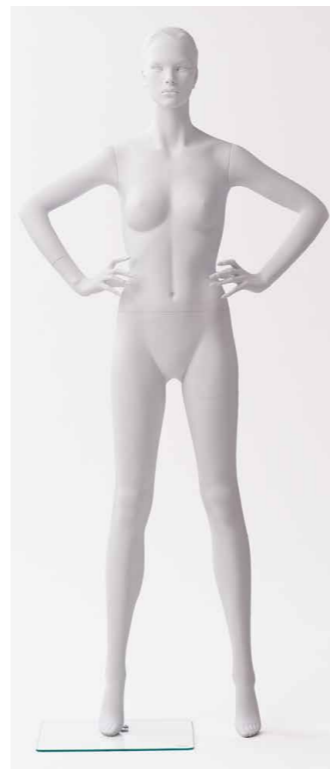

**BELDA-1**  
高さ 181 / B83 / W62 / H86  
腕 RBELDA1 LBELDA1 / 手先 RW16 LW15 / 肩幅 37

**BELDA-2(A)**  
高さ 183.5 / B83 / W61 / H85  
腕 RBELDA2A LBELDA2 / 手先 RWA LWV / 肩幅 37

**BELDA-4**  
高さ 183.5 / B83.5 / W61.5 / H89  
腕 RBELDA4 LBELDA4 / 手先 RWA LWE / 肩幅 38

**BELDA-2(B)**  
高さ 183.5 / B83 / W61 / H85  
腕 RBELDA2B LBELDA2 / 手先 RW2 LWV / 肩幅 37

**BELDA-3**  
高さ 185 / B83 / W62 / H89  
腕 RBELDA3 LBELDA3 / 手先 RW16 LW15 / 肩幅 37

## Make & Painting

写真のメイクはオーダーメイドサンプルです。  
ご要望に応じて制作致しますのでお問合せください。

**BELDA-3**  
オーダーメイクサンプル(肌色白ツヤケン)

**BELDA-1**  
オーダーメイクサンプル(肌色白ツヤケン)

**BELDA-2**  
単色(白ツヤケン)