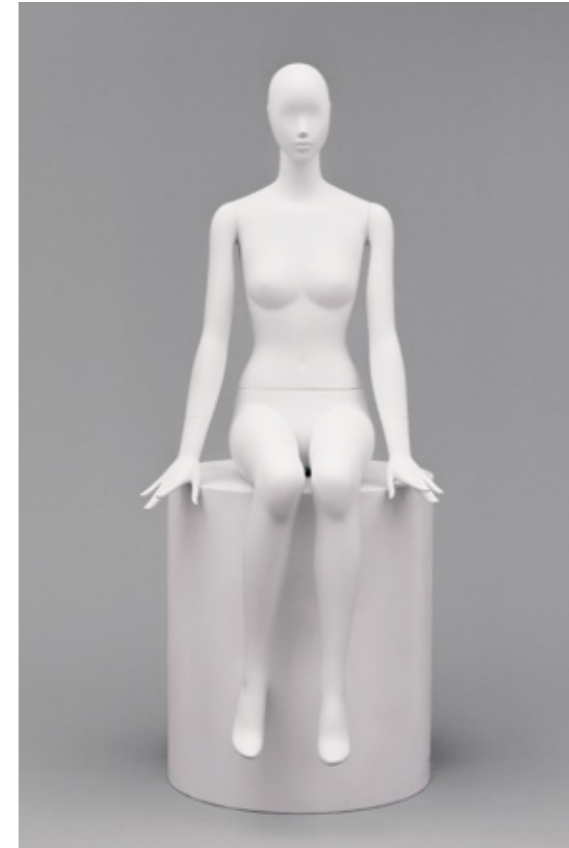

BIT ビット

BIT-1-5H
T:181.5 / B:81 / W:60 / H:88
Shoulders:40 / Heel:9 / Foot:23.5
Arm:RBIT1 LBIT1 / Hand:RSA23 LSA21

BIT-2-5H
T:180 / B:82 / W:61 / H:86
Shoulders:40 / Heel:9 / Foot:23.5
Arm:RBIT2 LBIT2 / Hand:RSSA2 LSSA2

BIT-4-1H(A)
T:146.5 / B:81 / W:59 / H:90
Shoulders:39 / Heel:9 / Foot:23.5 / Stool:60
Arm:RBIT4A LBIT4 / Hand:RSA24 LSA22

BIT-4-1H(B)
T:146.5 / B:81 / W:59 / H:90
Shoulders:39 / Heel:9 / Foot:23.5 / Stool:60
Arm:RBIT4B LBIT4 / Hand:RSSA2 LSA22

BIT-3-5H
T:181 / B:82 / W:60 / H:87
Shoulders:40 / Heel:9 / Foot:23.5
Arm:RBIT3 LBIT3 / Hand:RSA45 LSA45

WAIST STAND
Base:Aタイプ(B-10 / S-73)

HEAD VARIATION

BIT-1H
白ツヤケシ

BIT-2H
白ツヤケシ

BIT-3H
白ツヤケシ

BIT-4H
白ツヤケシ