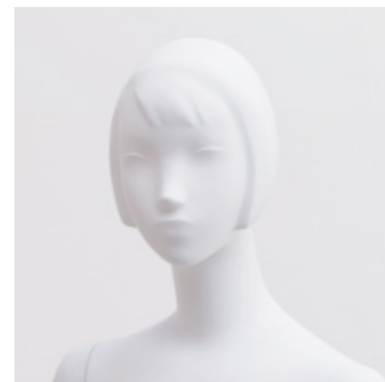

BIT-6H
白ツヤケシ