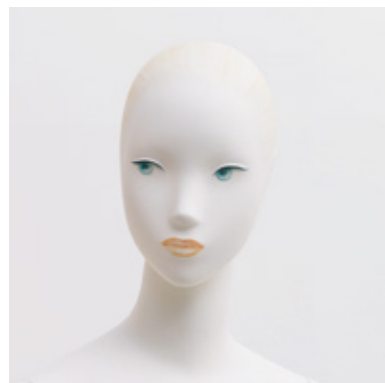

MAKE & HAIR

BIT-5H
ISP