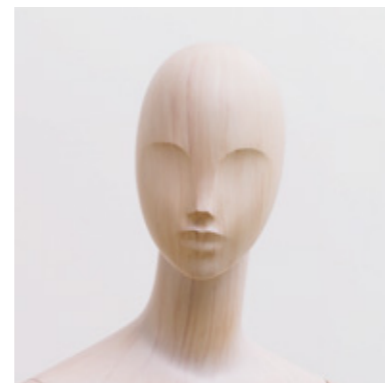

BIT ビット

BIT-1-5H
T:181.5 / B:81 / W:60 / H:88
Shoulders:40 / Heel:9 / Foot:23.5
Arm:RBIT1 LBIT1 / Hand:RSA23 LSA21

BIT-2-5H
T:180 / B:82 / W:61 / H:86
Shoulders:40 / Heel:9 / Foot:23.5
Arm:RBIT2 LBIT2 / Hand:RSSA2 LSSA2

BIT-4-1H(A)
T:146.5 / B:81 / W:59 / H:90
Shoulders:39 / Heel:9 / Foot:23.5 / Stool:60
Arm:RBIT4A LBIT4 / Hand:RSA24 LSA22

BIT-4-1H(B)
T:146.5 / B:81 / W:59 / H:90
Shoulders:39 / Heel:9 / Foot:23.5 / Stool:60
Arm:RBIT4B LBIT4 / Hand:RSSA2 LSA22

BIT-5H
白ツヤケシ

BIT-6H
白ツヤケシ

MAKE & HAIR

BIT-5H
ISP

BIT-1H
白ツヤケシ

BIT-3H
木目 (N-1ベース)

BITは6種類のヘッドバリエーションがございます。
写真のヘアメイクはオーダーメイドサンプルです。(品番の下段は肌色番号)ご要望に応じて制作致しますのでお問合せください。
白ツヤケシがスタンダード仕様になります。