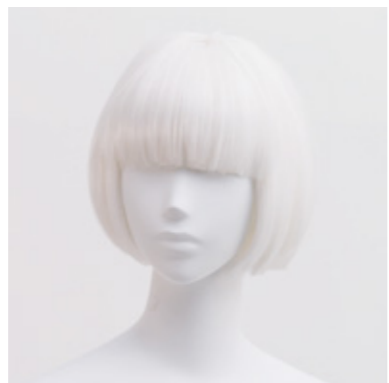

BIT-5H
白ツヤケシ

BIT-6H
白ツヤケシ

MAKE & HAIR

BIT-5H
ISP

BIT-1H
白ツヤケシ

BIT-3H
木目 (N-1ベース)

BITは6種類のヘッドバリエーションがございます。
写真のヘアメイクはオーダーメイドサンプルです。(品番の下段は肌色番号)ご要望に応じて制作致しますのでお問合せください。
白ツヤケシがスタンダード仕様になります。