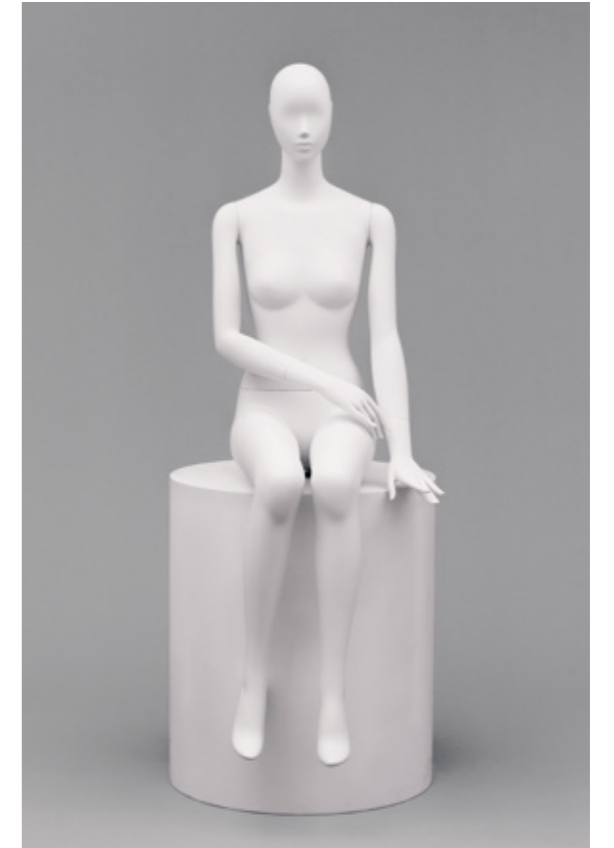

BIT ビット

BIT-1-5H
T:181.5 / B:81 / W:60 / H:88
Shoulders:40 / Heel:9 / Foot:23.5
Arm:RBIT1 LBIT1 / Hand:RSA23 LSA21

BIT-2-5H
T:180 / B:82 / W:61 / H:86
Shoulders:40 / Heel:9 / Foot:23.5
Arm:RBIT2 LBIT2 / Hand:RSSA2 LSSA2

BIT-4-1H(A)
T:146.5 / B:81 / W:59 / H:90
Shoulders:39 / Heel:9 / Foot:23.5 / Stool:60
Arm:RBIT4A LBIT4 / Hand:RSA24 LSA22

BIT-4-1H(B)
T:146.5 / B:81 / W:59 / H:90
Shoulders:39 / Heel:9 / Foot:23.5 / Stool:60
Arm:RBIT4B LBIT4 / Hand:RSSA2 LSA22

BIT-3-5H
T:181 / B:82 / W:60 / H:87
Shoulders:40 / Heel:9 / Foot:23.5
Arm:RBIT3 LBIT3 / Hand:RSA45 LSA45

WAIST STAND
Base:Aタイプ(B-10 / S-73)

HEAD VARIATION

BIT-1H
白ツヤケシ

BIT-2H
白ツヤケシ

BIT-3H
白ツヤケシ

BIT-4H
白ツヤケシ