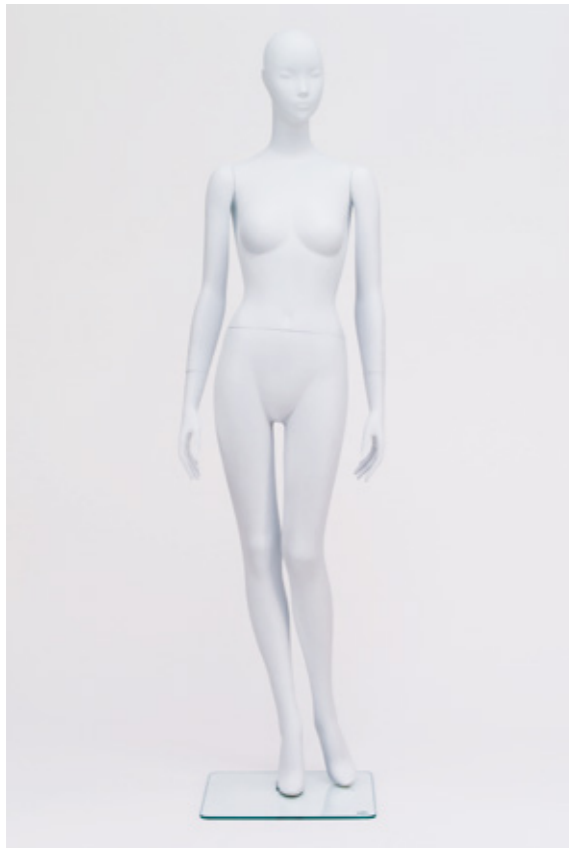

BIT ビット

BIT-1-5H
T:181.5 / B:81 / W:60 / H:88
Shoulders:40 / Heel:9 / Foot:23.5
Arm:RBIT1 LBIT1 / Hand:RSA23 LSA21

BIT-2-5H
T:180 / B:82 / W:61 / H:86
Shoulders:40 / Heel:9 / Foot:23.5
Arm:RBIT2 LBIT2 / Hand:RSSA2 LSSA2

BIT-4-1H(A)
T:146.5 / B:81 / W:59 / H:90
Shoulders:39 / Heel:9 / Foot:23.5 / Stool:60
Arm:RBIT4A LBIT4 / Hand:RSA24 LSA22

BIT-4-1H(B)
T:146.5 / B:81 / W:59 / H:90
Shoulders:39 / Heel:9 / Foot:23.5 / Stool:60
Arm:RBIT4B LBIT4 / Hand:RSSA2 LSA22

BIT-3-5H
T:181 / B:82 / W:60 / H:87
Shoulders:40 / Heel:9 / Foot:23.5
Arm:RBIT3 LBIT3 / Hand:RSA45 LSA45

WAIST STAND
Base:Aタイプ(B-10 / S-73)

HEAD VARIATION

BIT-1H
白ツヤケシ

BIT-2H
白ツヤケシ

BIT-3H
白ツヤケシ

BIT-4H
白ツヤケシ