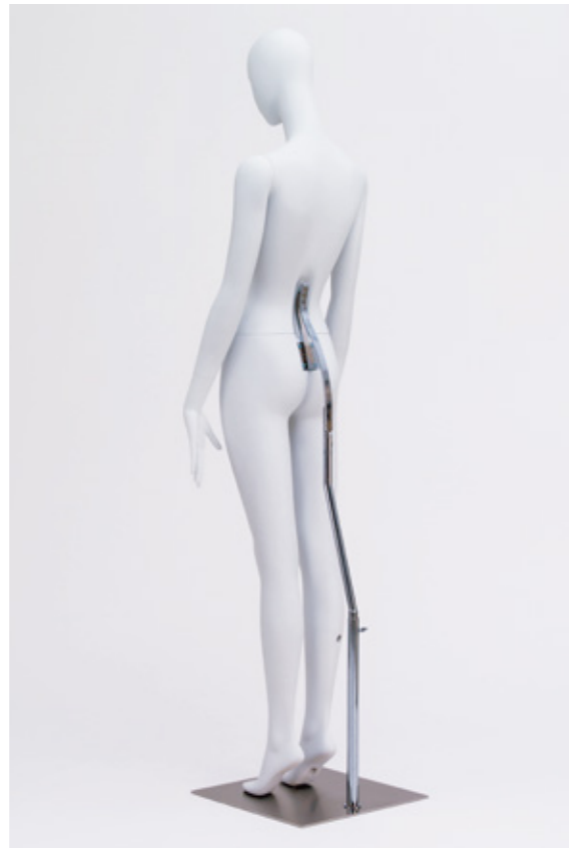

BIT ビット

BIT-1-5H
T:181.5 / B:81 / W:60 / H:88
Shoulders:40 / Heel:9 / Foot:23.5
Arm:RBIT1 LBIT1 / Hand:RSA23 LSA21

BIT-2-5H
T:180 / B:82 / W:61 / H:86
Shoulders:40 / Heel:9 / Foot:23.5
Arm:RBIT2 LBIT2 / Hand:RSSA2 LSSA2

BIT-4-1H(A)
T:146.5 / B:81 / W:59 / H:90
Shoulders:39 / Heel:9 / Foot:23.5 / Stool:60
Arm:RBIT4A LBIT4 / Hand:RSA24 LSA22

BIT-4-1H(B)
T:146.5 / B:81 / W:59 / H:90
Shoulders:39 / Heel:9 / Foot:23.5 / Stool:60
Arm:RBIT4B LBIT4 / Hand:RSSA2 LSA22

BIT-3-5H
T:181 / B:82 / W:60 / H:87
Shoulders:40 / Heel:9 / Foot:23.5
Arm:RBIT3 LBIT3 / Hand:RSA45 LSA45

WAIST STAND
Base:Aタイプ(B-10 / S-73)

HEAD VARIATION

BIT-1H
白ツヤケシ

BIT-2H
白ツヤケシ

BIT-3H
白ツヤケシ

BIT-4H
白ツヤケシ