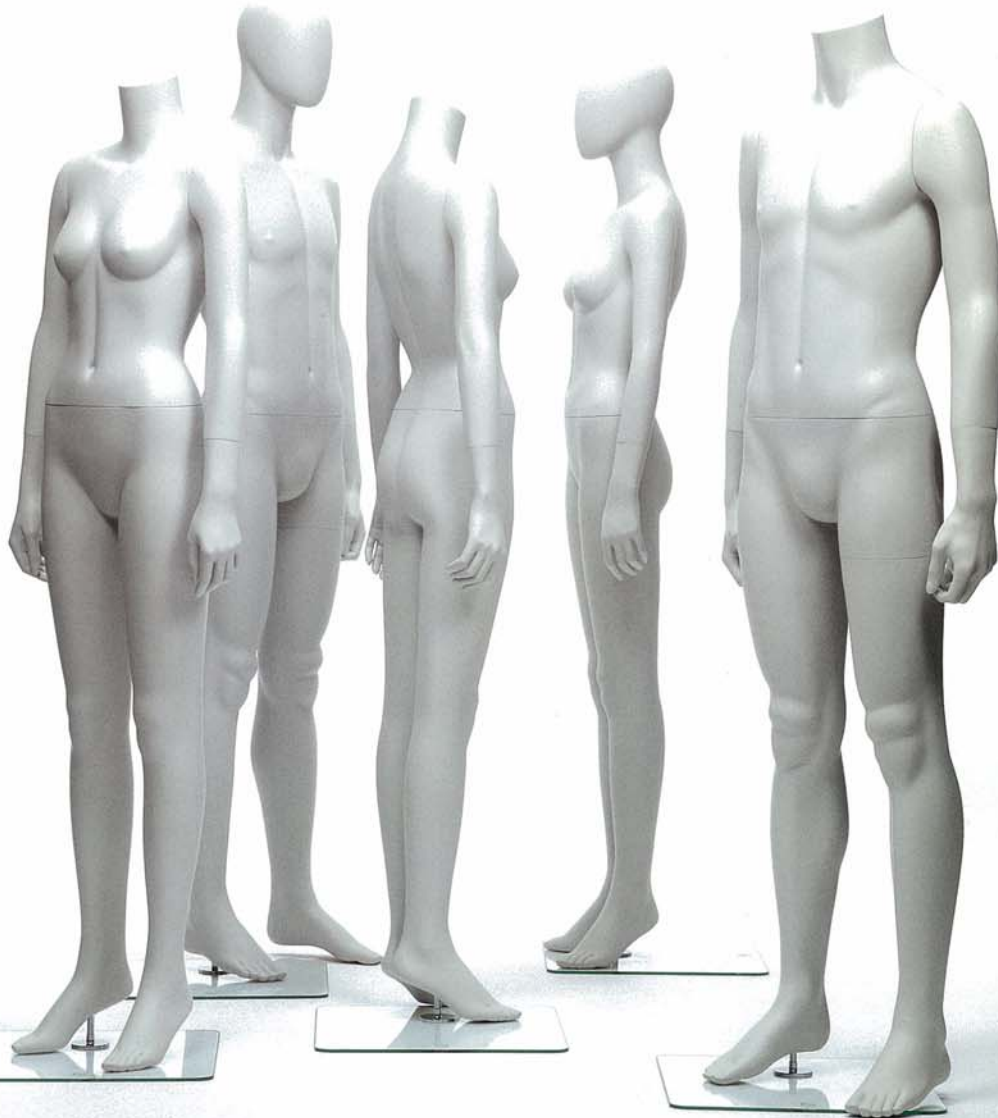

NOTE 40V (A)   NOTE 64V   NOTE 30V (A)   NOTE 34V (A)   NOTE 60V