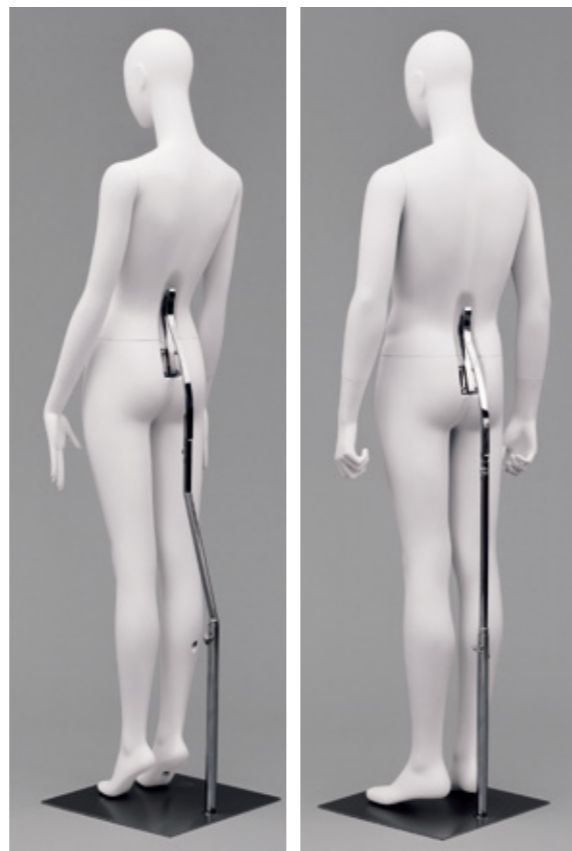

BIT ビット

**BIT-M1-1H**  
T:186 / B:90 / W:72.5 / H:89  
Shoulders:46 / Foot:26  
Arm:RBITM1 LBITM1 / Hand:RM1 LM2

**BIT-M2-1H**  
T:186.3 / B:90 / W:73 / H:90  
Shoulders:46 / Foot:26  
Arm:RBITM2 LBITM2 / Hand:RM1 LM2

HEAD VARIATION

**BIT-M-1H**

**BIT-M-2H**

**BIT-M-3H**

**BIT-M-4H**

**BIT-M-6H**

**BIT-M3-1H**  
T:186 / B:90 / W:70 / H:86  
Shoulders:46 / Foot:26  
Arm:RBITM3 LBITM3 / Hand:RM1 LM2

**WAIST STAND**  
Base:BIT1.2.3 Aタイプ(B-10 / S-73)  
BITM1 Cタイプ(B-10 / S-75)  
BITM2.M3 Aタイプ(B-10 / S-73)