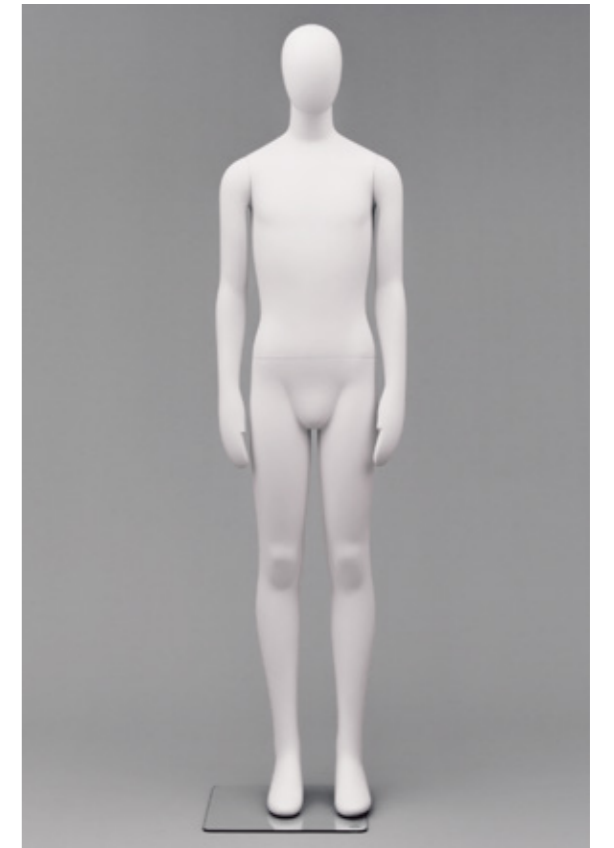

MITO ミト

MITO-M1
T:188.5 / B:91 / W:72 / H:89
Shoulders:47
Arm:RMITOM1 LMITOM1

MITO-M2
T:195.5 / B:91 / W:72 / H:89
Shoulders:47
Arm:RMITOM1 LMITOM1

WAIST STAND
Base:Cタイプ(B-10 / S-75)

MITOは靴の装着はできません。また、手先は一体式となります。