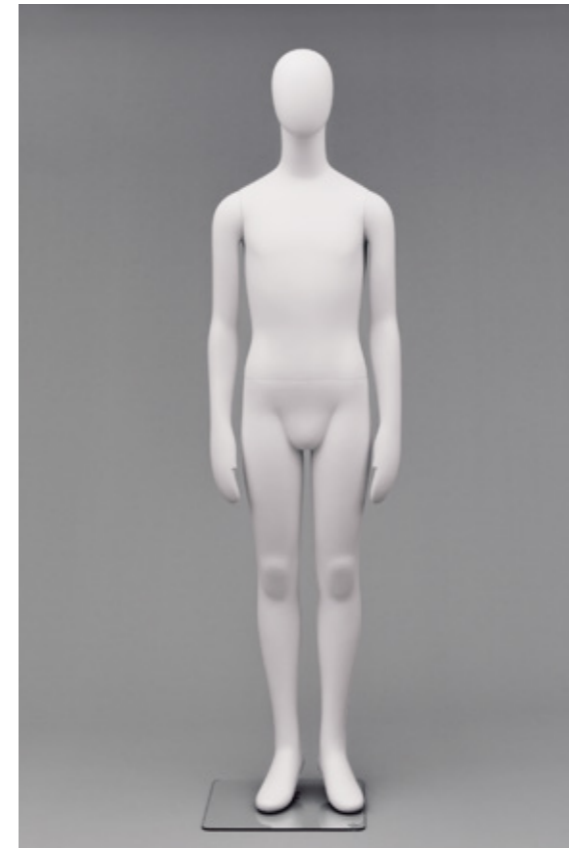

MITO ミト

MITO-M1
T:188.5 / B:91 / W:72 / H:89
Shoulders:47
Arm:RMITOM1 LMITOM1

MITO-M2
T:195.5 / B:91 / W:72 / H:89
Shoulders:47
Arm:RMITOM1 LMITOM1

WAIST STAND
Base:Cタイプ(B-10 / S-75)

MITOは靴の装着はできません。また、手先は一体式となります。