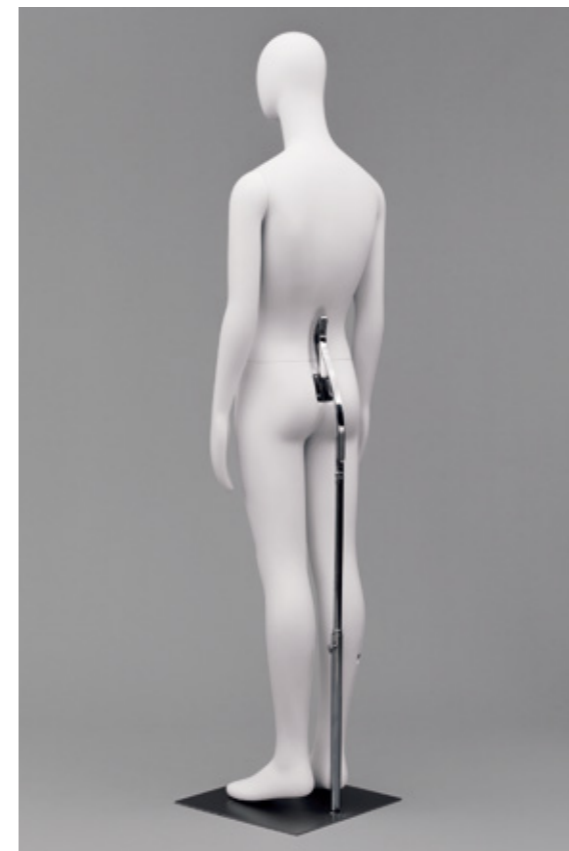

MITO ミト

MITO-M1
T:188.5 / B:91 / W:72 / H:89
Shoulders:47
Arm:RMITOM1 LMITOM1

MITO-M2
T:195.5 / B:91 / W:72 / H:89
Shoulders:47
Arm:RMITOM1 LMITOM1

WAIST STAND
Base:Cタイプ(B-10 / S-75)

MITOは靴の装着はできません。また、手先は一体式となります。