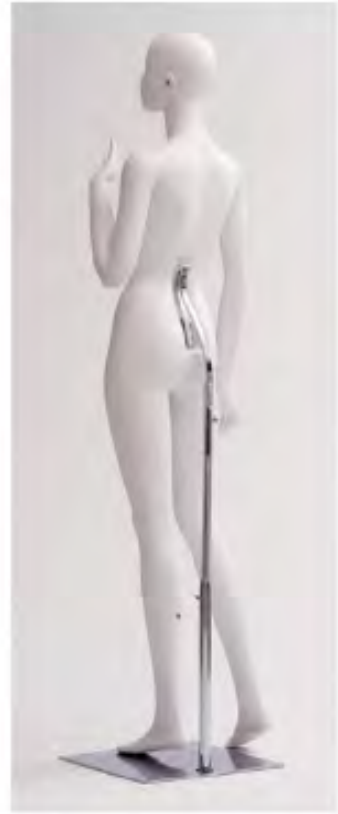

LSW/LSM

エルエスダブル / エルエスエム heel Ladies 2cm Men's 2cm footsize Ladies 23.5cm Men's 26.0cm

69.0cm

90.0cm

117.0cm

LSW-1
高さ 175 / B80 / W58 / H81
腕 RLSW-1 LLSW-1 / 手先 RSA-38 LSA-32 / 肩幅 38

LSW-2
高さ 178 / B78 / W58 / H84
腕 RLSW-2 LLSW-2 / 手先 RSA-30 LSA-28 / 肩幅 39

LSW-3(B)
高さ 151 / B78 / W59 / H83
腕 RLSW-3B LLSW-3B / 手先 RSA-23 LSA-26 / 肩幅 39

117.0cm

LSW-4
高さ 177 / B80 / W57 / H82
腕 RLSW-4 LLSW-4 / 手先 RSA-29 LSA-21 / 肩幅 39

Waist Stand

LSW-1,2,4,LSM-1,2は
ウエストスタンドベースの
使用が可能です。

ベース LSW-1,2,4,LSM-2 Aタイプ
(B-10+S-73)
ベース LSM-1 Bタイプ
(B-11+S-74)

LSW-3(A)
高さ 151 / B78 / W59 / H83
腕 RLSW-3A LLSW-3A / 手先 RSA-38 LSA-32 / 肩幅 39

LSW-5
高さ 148 / B83 / W51 / H88
腕 RLSW-5 LLSW-5 / 手先 RSA-21 LSA-19 / 肩幅 39 / 台の高さ 42