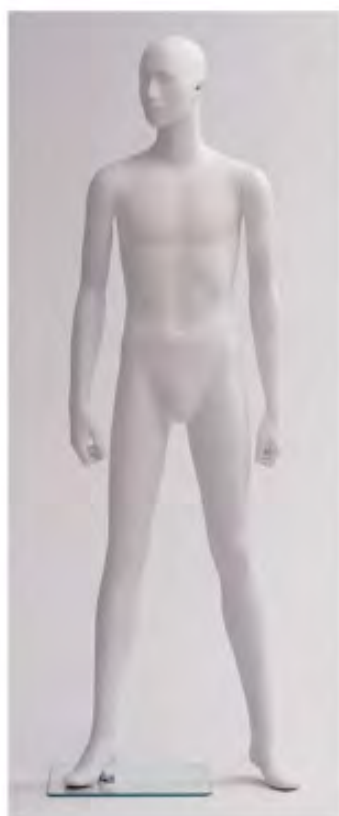

LSM-2
高さ 186 / B98 / W70 / H87
胸 RLSM-2 LLSM-2 / 手先 RM-1 LM-2 / 肩幅 44