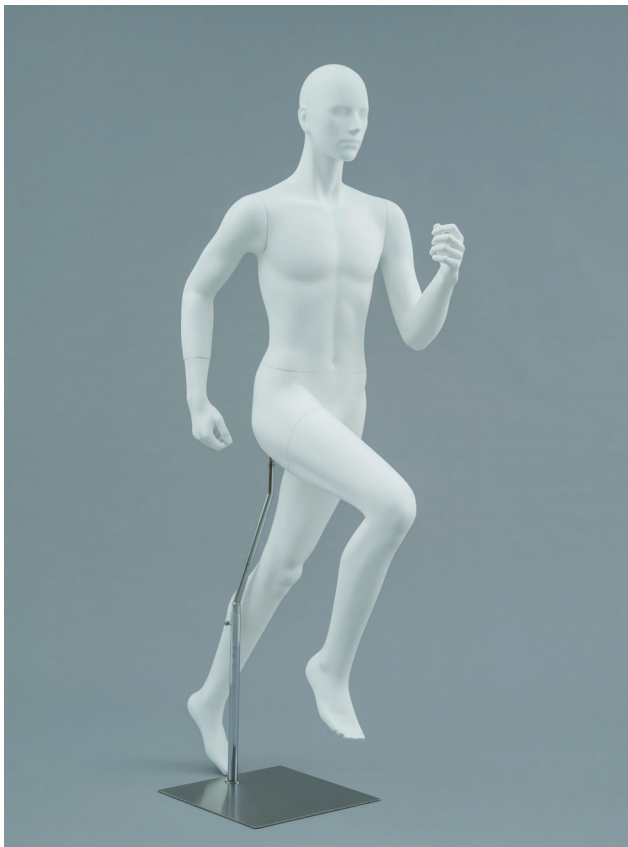

LSW/LSM

エルエスダブル / エルエスエム heel Ladies 2cm Men's 2cm footsize Ladies 23.5cm Men's 26.0cm

69.0cm

90.0cm

117.0cm

LSW-1
高さ 175 / B80 / W58 / H81
腕 RLSW-1 LLSW-1 / 手先 RSA-38 LSA-32 / 肩幅 38

LSW-2
高さ 178 / B78 / W58 / H84
腕 RLSW-2 LLSW-2 / 手先 RSA-30 LSA-28 / 肩幅 39

LSW-3(B)
高さ 151 / B78 / W59 / H83
腕 RLSW-3B LLSW-3B / 手先 RSA-23 LSA-26 / 肩幅 39

117.0cm

LSW-4
高さ 177 / B80 / W57 / H82
腕 RLSW-4 LLSW-4 / 手先 RSA-29 LSA-21 / 肩幅 39

Waist Stand

LSW-1,2,4,LSM-1,2は
ウエストスタンドベースの
使用が可能です。

120.0cm

LSM-2
高さ 186 / B98 / W70 / H87
胸 RLSM-2 LLSM-2 / 手先 RM-1 LM-2 / 肩幅 44

Head

LSW、LSMはヘッドホン、サングラスの装着が可能です。

ヘッドホン装着例

サングラス装着例

LSW/LSM

LSW-7
T:171.0 / B:80.0 / W:62.5 / H:83.0
Shoulders:42 / Heel:2.5 / Foot:23.5
Arm:RLSW7 LLSW7 / Hand:RWG LWD

LSM-3
T:178.0 / B:86.0 / W:68.5 / H:87.0
Shoulders:44 / Heel:2.0 / Foot:25.5
Arm:RLSM3 LLSM3 / Hand:RMM LMK