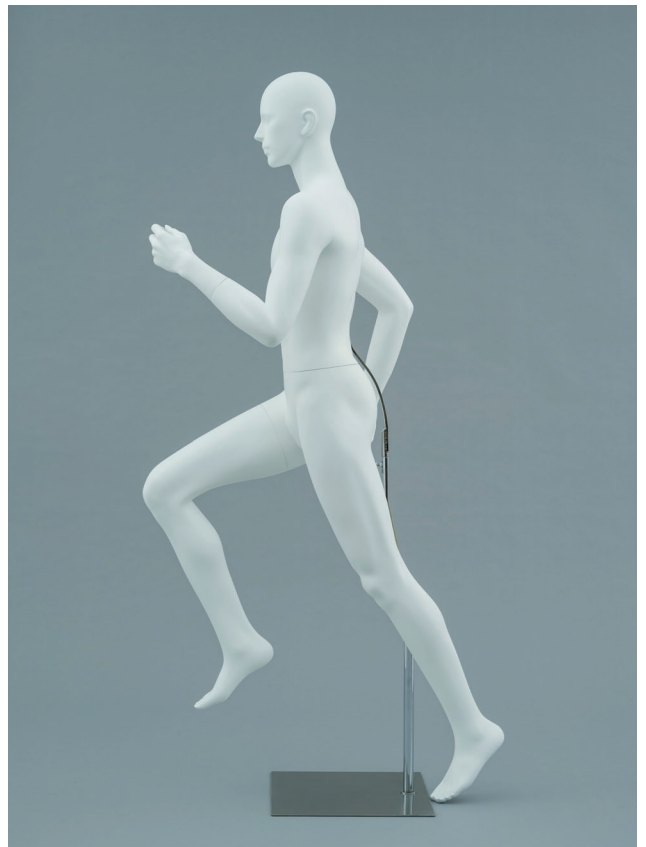

LSW/LSM

エルエスダブル / エルエスエム heel Ladies 2cm Men's 2cm footsize Ladies 23.5cm Men's 26.0cm

69.0cm

90.0cm

117.0cm

LSW-1
高さ 175 / B80 / W58 / H81
腕 RLSW-1 LLSW-1 / 手先 RSA-38 LSA-32 / 肩幅 38

LSW-2
高さ 178 / B78 / W58 / H84
腕 RLSW-2 LLSW-2 / 手先 RSA-30 LSA-28 / 肩幅 39

LSW-3(B)
高さ 151 / B78 / W59 / H83
腕 RLSW-3B LLSW-3B / 手先 RSA-23 LSA-26 / 肩幅 39

117.0cm

LSW-4
高さ 177 / B80 / W57 / H82
腕 RLSW-4 LLSW-4 / 手先 RSA-29 LSA-21 / 肩幅 39

Waist Stand

LSW-1,2,4,LSM-1,2は
ウエストスタンドベースの
使用が可能です。

120.0cm

LSM-2
高さ 186 / B98 / W70 / H87
胸 RLSM-2 LLSM-2 / 手先 RM-1 LM-2 / 肩幅 44

Head

LSW、LSMはヘッドホン、サングラスの装着が可能です。

ヘッドホン装着例

サングラス装着例

LSW/LSM

LSW-7
T:171.0 / B:80.0 / W:62.5 / H:83.0
Shoulders:42 / Heel:2.5 / Foot:23.5
Arm:RLSW7 LLSW7 / Hand:RWG LWD

LSM-3
T:178.0 / B:86.0 / W:68.5 / H:87.0
Shoulders:44 / Heel:2.0 / Foot:25.5
Arm:RLSM3 LLSM3 / Hand:RMM LMK