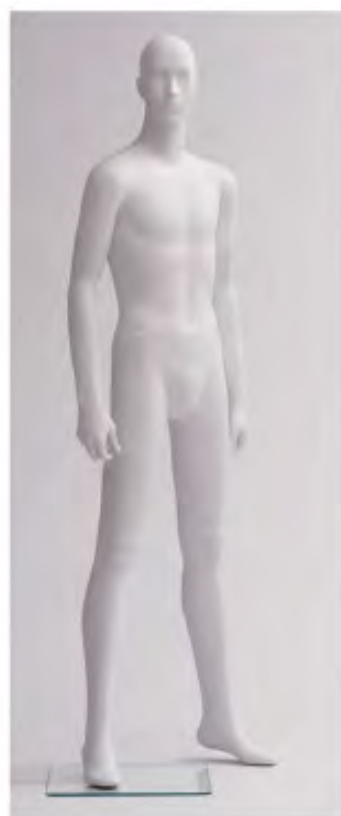

LSM-2
高さ 186 / B98 / W70 / H87
胸 RLSM-2 LLSM-2 / 手先 RM-1 LM-2 / 肩幅 44