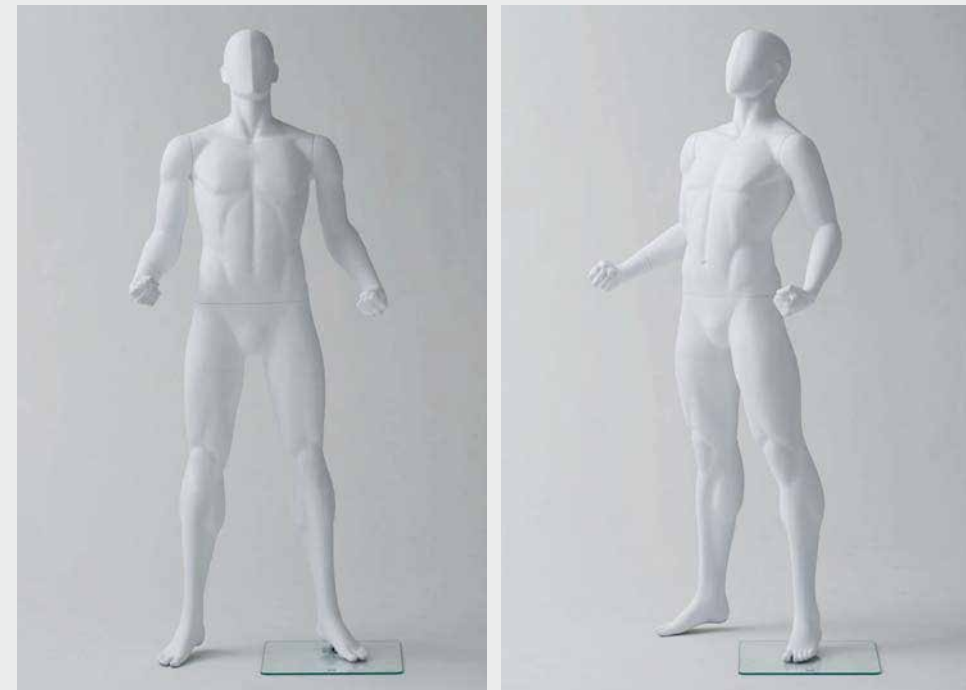

MCM-5  
高さ 166 / B100.5 / W80 / H95  
腕 RMCM-5 LCMCM-5 / 手先 RD LK / 肩幅 50 / ベース (B-SMCM5+B-LMCM5)

MCM-6  
高さ 181 / B94 / W77.5 / H92.5  
腕 RMCM-6 LCMCM-6 / 手先 R5 L5 / 肩幅 50