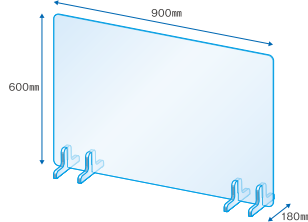

## 飛沫防止透明アクリルパーテーション(窓なしタイプ)

**NC-1 (W600mm×H600mm)**

- パネルサイズ:W600mm×H600mm×厚み5mm
  - フットスタンドサイズ:W180mm×H90mm×厚み12mm
  - 材質:アクリル ●セット内容:アクリルパネル1枚・フットスタンド2個
- ¥7,700 (税込) 送料無料**  
(税抜価格¥7,000)

**NC-1H (W600mm×H750mm)**

- パネルサイズ:W600mm×H750mm×厚み5mm
  - フットスタンドサイズ:W180mm×H90mm×厚み12mm
  - 材質:アクリル ●セット内容:アクリルパネル1枚・フットスタンド2個
- ¥8,690 (税込) 送料無料**  
(税抜価格¥7,900)

**NC-2 (W750mm×H600mm)**

- パネルサイズ:W750mm×H600mm×厚み5mm
  - フットスタンドサイズ:W180mm×H90mm×厚み12mm
  - 材質:アクリル ●セット内容:アクリルパネル1枚・フットスタンド2個
- ¥8,690 (税込) 送料無料**  
(税抜価格¥7,900)

**NC-3 (W900mm×H600mm)**

- パネルサイズ:W900mm×H600mm×厚み5mm
  - フットスタンドサイズ:W180mm×H90mm×厚み12mm
  - 材質:アクリル ●セット内容:アクリルパネル1枚・フットスタンド4個
- ¥10,120 (税込) 送料無料**  
(税抜価格¥9,200)

**NC-4 (W1200mm×H600mm)**

- パネルサイズ:W1200mm×H600mm×厚み5mm
  - フットスタンドサイズ:W180mm×H90mm×厚み12mm
  - 材質:アクリル ●セット内容:アクリルパネル1枚・フットスタンド4個
- ¥11,660 (税込) 送料無料**  
(税抜価格¥10,600)