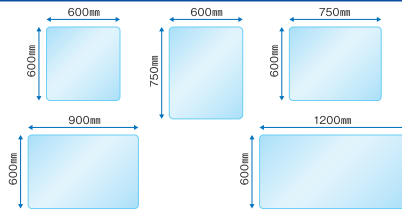

# 飛沫防止パーテーション

これで安心!

板厚 **5mm**

反りにくい  
たわみにくい

お客様との対面商談に!  
NC-1使用例

ホテルやショップの  
カウンターでも!  
NCW-1H使用例

オフィスでも!  
NCW-2使用例

ネイルサロンでも!  
NCW-2使用例

病院や役所などの  
受付に!  
NC-1H使用例  
HASHIMOTO CLINIC

カフェ・レストランでも!  
手前NC-4、奥NCW-4使用例

気になる飛沫を厚み **5mm** の透明アクリルパネルがシャットアウト!

圧迫感がなく安心の対面接客!

厚み5mmの透明アクリルでお客様や従業員を飛沫から守ります。

用途に合わせた5サイズ!

アクリルパネルのサイズは5つのサイズがあります。用途にピッタリ合わせてお使いいただけます。