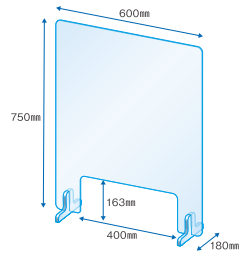

**NC-3 (W900mm×H600mm)**

- パネルサイズ:W900mm×H600mm×厚み5mm
  - フットスタンドサイズ:W180mm×H90mm×厚み12mm
  - 材質:アクリル ●セット内容:アクリルパネル1枚・フットスタンド4個
- ¥10,120 (税込) 送料無料**  
(税抜価格¥9,200)

**NC-4 (W1200mm×H600mm)**

- パネルサイズ:W1200mm×H600mm×厚み5mm
  - フットスタンドサイズ:W180mm×H90mm×厚み12mm
  - 材質:アクリル ●セット内容:アクリルパネル1枚・フットスタンド4個
- ¥11,660 (税込) 送料無料**  
(税抜価格¥10,600)

## 飛沫防止透明アクリルパーテーション(窓ありタイプ)

**NCW-1 (W600mm×H600mm)**

- パネルサイズ:W600mm×H600mm×厚み5mm ●窓:W400mm×H150mm
  - フットスタンドサイズ:W180mm×H90mm×厚み12mm
  - 材質:アクリル ●セット内容:アクリルパネル1枚・フットスタンド2個
- ¥7,700 (税込) 送料無料**  
(税抜価格¥7,000)

**NCW-1H (W600mm×H750mm)**

- パネルサイズ:W600mm×H750mm×厚み5mm ●窓:W400mm×H150mm
  - フットスタンドサイズ:W180mm×H90mm×厚み12mm
  - 材質:アクリル ●セット内容:アクリルパネル1枚・フットスタンド2個
- ¥8,690 (税込) 送料無料**  
(税抜価格¥7,900)

**NCW-2 (W750mm×H600mm)**

- パネルサイズ:W750mm×H600mm×厚み5mm ●窓:W400mm×H150mm
  - フットスタンドサイズ:W180mm×H90mm×厚み12mm
  - 材質:アクリル ●セット内容:アクリルパネル1枚・フットスタンド2個
- ¥8,690 (税込) 送料無料**  
(税抜価格¥7,900)

**NCW-3 (W900mm×H600mm)**

- パネルサイズ:W900mm×H600mm×厚み5mm ●窓:W500mm×H150mm
  - フットスタンドサイズ:W180mm×H90mm×厚み12mm
  - 材質:アクリル ●セット内容:アクリルパネル1枚・フットスタンド4個
- ¥10,120 (税込) 送料無料**  
(税抜価格¥9,200)