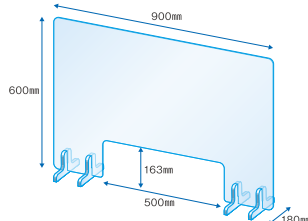

## 飛沫防止透明アクリルパーテーション(窓ありタイプ)

**NCW-1 (W600mm×H600mm)**

- パネルサイズ:W600mm×H600mm×厚み5mm ●窓:W400mm×H150mm
  - フットスタンドサイズ:W180mm×H90mm×厚み12mm
  - 材質:アクリル ●セット内容:アクリルパネル1枚・フットスタンド2個
- ¥7,700 (税込) 送料無料**  
(税抜価格¥7,000)

**NCW-1H (W600mm×H750mm)**

- パネルサイズ:W600mm×H750mm×厚み5mm ●窓:W400mm×H150mm
  - フットスタンドサイズ:W180mm×H90mm×厚み12mm
  - 材質:アクリル ●セット内容:アクリルパネル1枚・フットスタンド2個
- ¥8,690 (税込) 送料無料**  
(税抜価格¥7,900)

**NCW-2 (W750mm×H600mm)**

- パネルサイズ:W750mm×H600mm×厚み5mm ●窓:W400mm×H150mm
  - フットスタンドサイズ:W180mm×H90mm×厚み12mm
  - 材質:アクリル ●セット内容:アクリルパネル1枚・フットスタンド2個
- ¥8,690 (税込) 送料無料**  
(税抜価格¥7,900)

**NCW-3 (W900mm×H600mm)**

- パネルサイズ:W900mm×H600mm×厚み5mm ●窓:W500mm×H150mm
  - フットスタンドサイズ:W180mm×H90mm×厚み12mm
  - 材質:アクリル ●セット内容:アクリルパネル1枚・フットスタンド4個
- ¥10,120 (税込) 送料無料**  
(税抜価格¥9,200)

**NCW-4 (W1200mm×H600mm)**

- パネルサイズ:W1200mm×H600mm×厚み5mm ●窓:W500mm×H150mm
  - フットスタンドサイズ:W180mm×H90mm×厚み12mm
  - 材質:アクリル ●セット内容:アクリルパネル1枚・フットスタンド4個
- ¥11,660 (税込) 送料無料**  
(税抜価格¥10,600)

※商品の発送につきましては在庫があれば入金確認後通常3〜5日でお届けします。  
 ※沖縄・離島一部の地域の送料につきましては、ご注文の数量にかかわらず別途送料をいただいております。金額については注文前に必ず、お問い合わせください。配送業者に見積もりを取り、離島料金をご連絡させていただきます。なお、配送業者から見積もりが届くまで少しお時間を頂く場合がございます。  
 ※アクリル製品は、商品により多少サイズに違いが生じます。特に、同じ商品を並べてご使用になる際にご注意ください。  
 ※振込手数料はお客様のご負担となります。 ※商品の詳細・ご質問等はお問い合わせください。