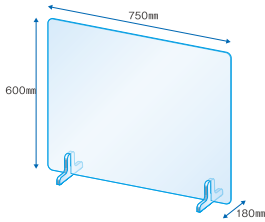

## 飛沫防止透明アクリルパーテーション(窓なしタイプ)

**NC-1 (W600mm×H600mm)**

- パネルサイズ:W600mm×H600mm×厚み5mm
  - フットスタンドサイズ:W180mm×H90mm×厚み12mm
  - 材質:アクリル ●セット内容:アクリルパネル1枚・フットスタンド2個
- ¥7,700 (税込) 送料無料**  
(税抜価格¥7,000)

**NC-1H (W600mm×H750mm)**

- パネルサイズ:W600mm×H750mm×厚み5mm
  - フットスタンドサイズ:W180mm×H90mm×厚み12mm
  - 材質:アクリル ●セット内容:アクリルパネル1枚・フットスタンド2個
- ¥8,690 (税込) 送料無料**  
(税抜価格¥7,900)

**NC-2 (W750mm×H600mm)**

- パネルサイズ:W750mm×H600mm×厚み5mm
  - フットスタンドサイズ:W180mm×H90mm×厚み12mm
  - 材質:アクリル ●セット内容:アクリルパネル1枚・フットスタンド2個
- ¥8,690 (税込) 送料無料**  
(税抜価格¥7,900)

**NC-3 (W900mm×H600mm)**

- パネルサイズ:W900mm×H600mm×厚み5mm
  - フットスタンドサイズ:W180mm×H90mm×厚み12mm
  - 材質:アクリル ●セット内容:アクリルパネル1枚・フットスタンド4個
- ¥10,120 (税込) 送料無料**  
(税抜価格¥9,200)

**NC-4 (W1200mm×H600mm)**

- パネルサイズ:W1200mm×H600mm×厚み5mm
  - フットスタンドサイズ:W180mm×H90mm×厚み12mm
  - 材質:アクリル ●セット内容:アクリルパネル1枚・フットスタンド4個
- ¥11,660 (税込) 送料無料**  
(税抜価格¥10,600)