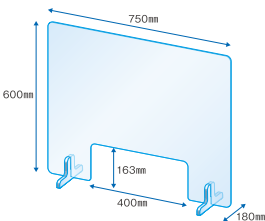

- パネルサイズ:W600mm×H750mm×厚み5mm
  - フットスタンドサイズ:W180mm×H90mm×厚み12mm
  - 材質:アクリル ●セット内容:アクリルパネル1枚・フットスタンド2個
- ¥8,690 (税込) 送料無料**  
(税抜価格¥7,900)

**NC-2 (W750mm×H600mm)**

- パネルサイズ:W750mm×H600mm×厚み5mm
  - フットスタンドサイズ:W180mm×H90mm×厚み12mm
  - 材質:アクリル ●セット内容:アクリルパネル1枚・フットスタンド2個
- ¥8,690 (税込) 送料無料**  
(税抜価格¥7,900)

**NC-3 (W900mm×H600mm)**

- パネルサイズ:W900mm×H600mm×厚み5mm
  - フットスタンドサイズ:W180mm×H90mm×厚み12mm
  - 材質:アクリル ●セット内容:アクリルパネル1枚・フットスタンド4個
- ¥10,120 (税込) 送料無料**  
(税抜価格¥9,200)

**NC-4 (W1200mm×H600mm)**

- パネルサイズ:W1200mm×H600mm×厚み5mm
  - フットスタンドサイズ:W180mm×H90mm×厚み12mm
  - 材質:アクリル ●セット内容:アクリルパネル1枚・フットスタンド4個
- ¥11,660 (税込) 送料無料**  
(税抜価格¥10,600)

## 飛沫防止透明アクリルパーテーション(窓ありタイプ)

**NCW-1 (W600mm×H600mm)**

- パネルサイズ:W600mm×H600mm×厚み5mm ●窓:W400mm×H150mm
  - フットスタンドサイズ:W180mm×H90mm×厚み12mm
  - 材質:アクリル ●セット内容:アクリルパネル1枚・フットスタンド2個
- ¥7,700 (税込) 送料無料**  
(税抜価格¥7,000)

**NCW-1H (W600mm×H750mm)**

- パネルサイズ:W600mm×H750mm×厚み5mm ●窓:W400mm×H150mm
  - フットスタンドサイズ:W180mm×H90mm×厚み12mm
  - 材質:アクリル ●セット内容:アクリルパネル1枚・フットスタンド2個
- ¥8,690 (税込) 送料無料**  
(税抜価格¥7,900)

**NCW-2 (W750mm×H600mm)**