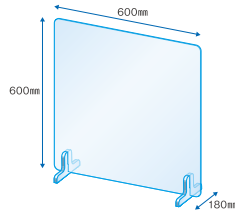

病院や役所などの  
受付に!  
NC-1H使用例  
HASHIMOTO CLINIC

カフェ・レストランでも!  
手前NC-4、奥NCW-4使用例

気になる飛沫を厚み **5mm** の透明アクリルパネルがシャットアウト!

圧迫感がなく安心の対面接客!

厚み5mmの透明アクリルでお客様や従業員を飛沫から守ります。

用途に合わせた5サイズ!

アクリルパネルのサイズは5つのサイズがあります。用途にピッタリ合わせてお使いいただけます。

## 飛沫防止透明アクリルパーテーション(窓なしタイプ)

**NC-1 (W600mm×H600mm)**

- パネルサイズ:W600mm×H600mm×厚み5mm
  - フットスタンドサイズ:W180mm×H90mm×厚み12mm
  - 材質:アクリル ●セット内容:アクリルパネル1枚・フットスタンド2個
- ¥7,700 (税込) 送料無料**  
(税抜価格¥7,000)

**NC-1H (W600mm×H750mm)**