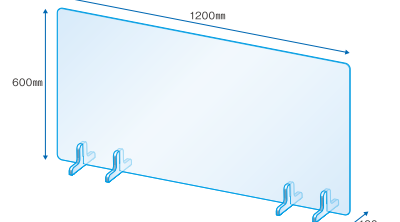

## 飛沫防止透明アクリルパーテーション(窓なしタイプ)

**NC-1 (W600mm×H600mm)**

- パネルサイズ:W600mm×H600mm×厚み5mm
  - フットスタンドサイズ:W180mm×H90mm×厚み12mm
  - 材質:アクリル ●セット内容:アクリルパネル1枚・フットスタンド2個
- ¥7,700 (税込) 送料無料**  
(税抜価格¥7,000)

**NC-1H (W600mm×H750mm)**

- パネルサイズ:W600mm×H750mm×厚み5mm
  - フットスタンドサイズ:W180mm×H90mm×厚み12mm
  - 材質:アクリル ●セット内容:アクリルパネル1枚・フットスタンド2個
- ¥8,690 (税込) 送料無料**  
(税抜価格¥7,900)

**NC-2 (W750mm×H600mm)**

- パネルサイズ:W750mm×H600mm×厚み5mm
  - フットスタンドサイズ:W180mm×H90mm×厚み12mm
  - 材質:アクリル ●セット内容:アクリルパネル1枚・フットスタンド2個
- ¥8,690 (税込) 送料無料**  
(税抜価格¥7,900)

**NC-3 (W900mm×H600mm)**

- パネルサイズ:W900mm×H600mm×厚み5mm
  - フットスタンドサイズ:W180mm×H90mm×厚み12mm
  - 材質:アクリル ●セット内容:アクリルパネル1枚・フットスタンド4個
- ¥10,120 (税込) 送料無料**  
(税抜価格¥9,200)

**NC-4 (W1200mm×H600mm)**

- パネルサイズ:W1200mm×H600mm×厚み5mm
  - フットスタンドサイズ:W180mm×H90mm×厚み12mm
  - 材質:アクリル ●セット内容:アクリルパネル1枚・フットスタンド4個
- ¥11,660 (税込) 送料無料**  
(税抜価格¥10,600)

## 飛沫防止透明アクリルパーテーション(窓ありタイプ)

**NCW-1 (W600mm×H600mm)**

- パネルサイズ:W600mm×H600mm×厚み5mm ●窓:W400mm×H150mm
  - フットスタンドサイズ:W180mm×H90mm×厚み12mm
  - 材質:アクリル ●セット内容:アクリルパネル1枚・フットスタンド2個
- ¥7,700 (税込) 送料無料**  
(税抜価格¥7,000)