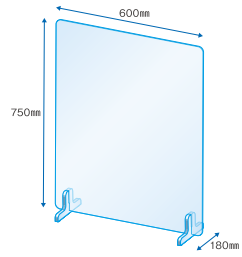

## 飛沫防止透明アクリルパーテーション(窓なしタイプ)

**NC-1 (W600mm×H600mm)**

- パネルサイズ:W600mm×H600mm×厚み5mm
  - フットスタンドサイズ:W180mm×H90mm×厚み12mm
  - 材質:アクリル ●セット内容:アクリルパネル1枚・フットスタンド2個
- ¥7,700 (税込) 送料無料**  
(税抜価格¥7,000)

**NC-1H (W600mm×H750mm)**

- パネルサイズ:W600mm×H750mm×厚み5mm
  - フットスタンドサイズ:W180mm×H90mm×厚み12mm
  - 材質:アクリル ●セット内容:アクリルパネル1枚・フットスタンド2個
- ¥8,690 (税込) 送料無料**  
(税抜価格¥7,900)

**NC-2 (W750mm×H600mm)**

- パネルサイズ:W750mm×H600mm×厚み5mm
  - フットスタンドサイズ:W180mm×H90mm×厚み12mm
  - 材質:アクリル ●セット内容:アクリルパネル1枚・フットスタンド2個
- ¥8,690 (税込) 送料無料**  
(税抜価格¥7,900)

**NC-3 (W900mm×H600mm)**

- パネルサイズ:W900mm×H600mm×厚み5mm
  - フットスタンドサイズ:W180mm×H90mm×厚み12mm
  - 材質:アクリル ●セット内容:アクリルパネル1枚・フットスタンド4個
- ¥10,120 (税込) 送料無料**  
(税抜価格¥9,200)

**NC-4 (W1200mm×H600mm)**

- パネルサイズ:W1200mm×H600mm×厚み5mm
  - フットスタンドサイズ:W180mm×H90mm×厚み12mm
  - 材質:アクリル ●セット内容:アクリルパネル1枚・フットスタンド4個
- ¥11,660 (税込) 送料無料**  
(税抜価格¥10,600)