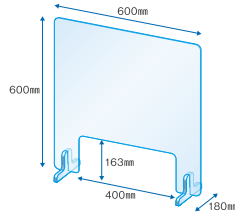

## 飛沫防止透明アクリルパーテーション(窓なしタイプ)

**NC-1 (W600mm×H600mm)**

- パネルサイズ:W600mm×H600mm×厚み5mm
  - フットスタンドサイズ:W180mm×H90mm×厚み12mm
  - 材質:アクリル ●セット内容:アクリルパネル1枚・フットスタンド2個
- ¥7,700 (税込) 送料無料**  
(税抜価格¥7,000)

**NC-1H (W600mm×H750mm)**

- パネルサイズ:W600mm×H750mm×厚み5mm
  - フットスタンドサイズ:W180mm×H90mm×厚み12mm
  - 材質:アクリル ●セット内容:アクリルパネル1枚・フットスタンド2個
- ¥8,690 (税込) 送料無料**  
(税抜価格¥7,900)

**NC-2 (W750mm×H600mm)**

- パネルサイズ:W750mm×H600mm×厚み5mm
  - フットスタンドサイズ:W180mm×H90mm×厚み12mm
  - 材質:アクリル ●セット内容:アクリルパネル1枚・フットスタンド2個
- ¥8,690 (税込) 送料無料**  
(税抜価格¥7,900)

**NC-3 (W900mm×H600mm)**

- パネルサイズ:W900mm×H600mm×厚み5mm
  - フットスタンドサイズ:W180mm×H90mm×厚み12mm
  - 材質:アクリル ●セット内容:アクリルパネル1枚・フットスタンド4個
- ¥10,120 (税込) 送料無料**  
(税抜価格¥9,200)

**NC-4 (W1200mm×H600mm)**

- パネルサイズ:W1200mm×H600mm×厚み5mm
  - フットスタンドサイズ:W180mm×H90mm×厚み12mm
  - 材質:アクリル ●セット内容:アクリルパネル1枚・フットスタンド4個
- ¥11,660 (税込) 送料無料**  
(税抜価格¥10,600)

## 飛沫防止透明アクリルパーテーション(窓ありタイプ)

**NCW-1 (W600mm×H600mm)**

- パネルサイズ:W600mm×H600mm×厚み5mm ●窓:W400mm×H150mm
  - フットスタンドサイズ:W180mm×H90mm×厚み12mm
  - 材質:アクリル ●セット内容:アクリルパネル1枚・フットスタンド2個
- ¥7,700 (税込) 送料無料**  
(税抜価格¥7,000)