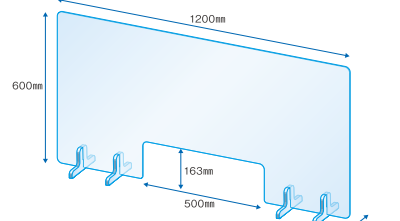

## 飛沫防止透明アクリルパーテーション(窓ありタイプ)

**NCW-1 (W600mm×H600mm)**

- パネルサイズ:W600mm×H600mm×厚み5mm ●窓:W400mm×H150mm
  - フットスタンドサイズ:W180mm×H90mm×厚み12mm
  - 材質:アクリル ●セット内容:アクリルパネル1枚・フットスタンド2個
- ¥7,700 (税込) 送料無料**  
(税抜価格¥7,000)

**NCW-1H (W600mm×H750mm)**

- パネルサイズ:W600mm×H750mm×厚み5mm ●窓:W400mm×H150mm
  - フットスタンドサイズ:W180mm×H90mm×厚み12mm
  - 材質:アクリル ●セット内容:アクリルパネル1枚・フットスタンド2個
- ¥8,690 (税込) 送料無料**  
(税抜価格¥7,900)

**NCW-2 (W750mm×H600mm)**

- パネルサイズ:W750mm×H600mm×厚み5mm ●窓:W400mm×H150mm
  - フットスタンドサイズ:W180mm×H90mm×厚み12mm
  - 材質:アクリル ●セット内容:アクリルパネル1枚・フットスタンド2個
- ¥8,690 (税込) 送料無料**  
(税抜価格¥7,900)

**NCW-3 (W900mm×H600mm)**

- パネルサイズ:W900mm×H600mm×厚み5mm ●窓:W500mm×H150mm
  - フットスタンドサイズ:W180mm×H90mm×厚み12mm
  - 材質:アクリル ●セット内容:アクリルパネル1枚・フットスタンド4個
- ¥10,120 (税込) 送料無料**  
(税抜価格¥9,200)

**NCW-4 (W1200mm×H600mm)**

- パネルサイズ:W1200mm×H600mm×厚み5mm ●窓:W500mm×H150mm
  - フットスタンドサイズ:W180mm×H90mm×厚み12mm
  - 材質:アクリル ●セット内容:アクリルパネル1枚・フットスタンド4個
- ¥11,660 (税込) 送料無料**  
(税抜価格¥10,600)

※商品の発送につきましては在庫があれば入金確認後通常3〜5日でお届けします。  
 ※沖縄・離島一部の地域の送料につきましては、ご注文の数量にかかわらず別途送料をいただいております。金額については注文前に必ず、お問い合わせください。配送業者に見積もりを取り、離島料金をご連絡させていただきます。なお、配送業者から見積もりが届くまで少しお時間を頂く場合がございます。  
 ※アクリル製品は、商品により多少サイズに違いが生じます。特に、同じ商品を並べてご使用になる際にご注意ください。  
 ※振込手数料はお客様のご負担となります。 ※商品の詳細・ご質問等はお問い合わせください。